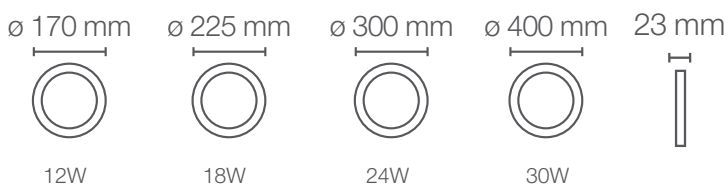

INFORMAÇÕES ADICIONAIS

Desenhos técnicos