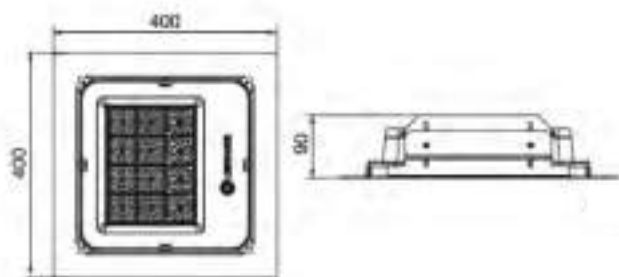

INFORMAÇÕES ADICIONAIS

Desenhos técnicos