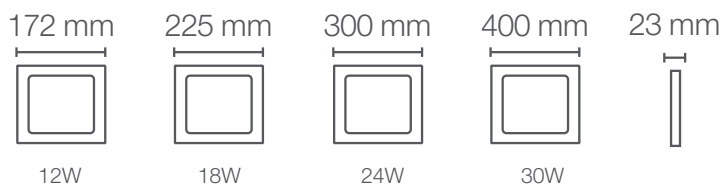

LEDVANCE INSERT QUADRADA

Luminária de teto para embutir, com design ultrafino e distribuição homogênea da luz. Equipada com LED de alta potência, está disponível nas versões quadrada e redonda. Instalação rápida e fácil com presilhas emborrachadas. Dispensa o uso de lâmpadas complementares. Ideal para substituir luminárias equipadas com lâmpadas fluorescentes compactas.

Desenhos técnicos

Medida de perfuração

*na substituição de lâmpadas fluorescentes compactas

LEDVANCE INSERT QUADRADA

Potência (W)	Equivalência Fluorescente (W)	Fluxo Luminoso (lm)	Ângulo (°)	Tensão (V)	Temperatura de cor (K)	Vida útil (h)	IRC	Dimerizável	Código Produto
12	1 x 30	950	120	100-240	3000	30.000	> 80	Não	7014187
12	1 x 30	950	120	100-240	4000	30.000	> 80	Não	7014188
12	1 x 30	950	120	100-240	6500	30.000	> 80	Não	7014189
18	2 x 20	1.500	120	100-240	3000	30.000	> 80	Não	7014193
18	2 x 20	1.500	120	100-240	4000	30.000	> 80	Não	7014194
18	2 x 20	1.500	120	100-240	6500	30.000	> 80	Não	7014195
24	2 x 30	2.200	120	100-240	3000	30.000	> 80	Não	7014199
24	2 x 30	2.200	120	100-240	4000	30.000	> 80	Não	7014200
24	2 x 30	2.200	120	100-240	6500	30.000	> 80	Não	7014201
30	3 x 23	2.560	120	100-240	3000	30.000	> 80	Não	7014205
30	3 x 23	2.560	120	100-240	4000	30.000	> 80	Não	7014207
30	3 x 23	2.560	120	100-240	6500	30.000	> 80	Não	7014208