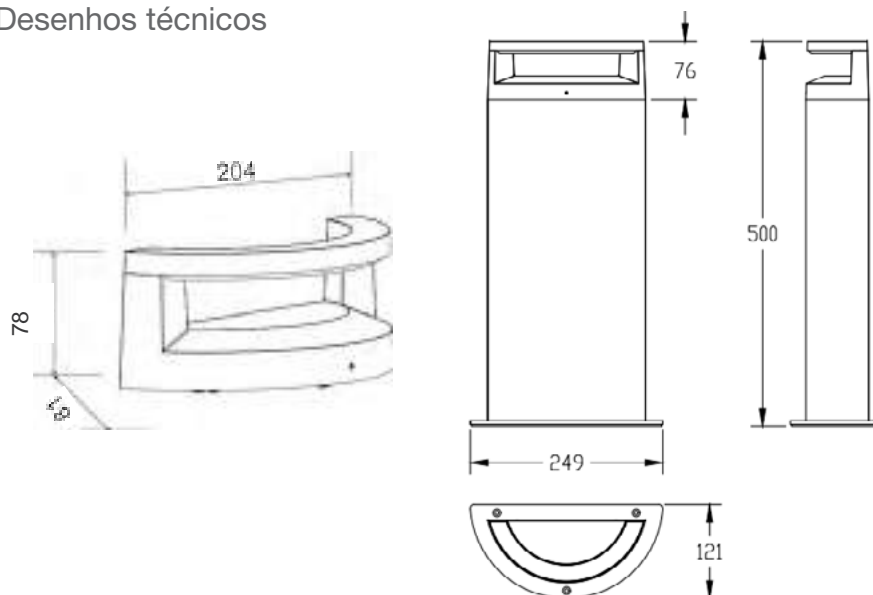

INFORMAÇÕES ADICIONAIS

Desenhos técnicos