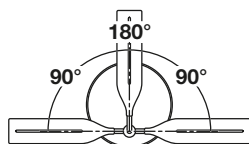

INFORMAÇÕES ADICIONAIS

Desenhos técnicos

*Não acompanha fonte 5V.