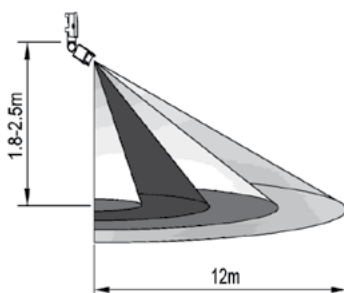

BENEFÍCIOS DO PRODUTO

- Sensor de movimento com temporizador e fotocélula
- Uso externo
- Compatível com lâmpadas LED

APLICAÇÕES

- Estacionamento
- Vias de acesso

INFORMAÇÕES ADICIONAIS

Desenhos técnicos

Altura da instalação: 1,8 a 2,5m