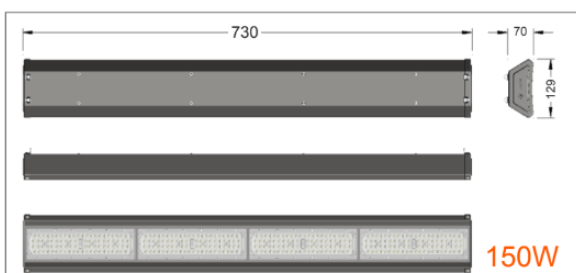

INFORMAÇÕES ADICIONAIS

DESENHO TÉCNICO (mm)