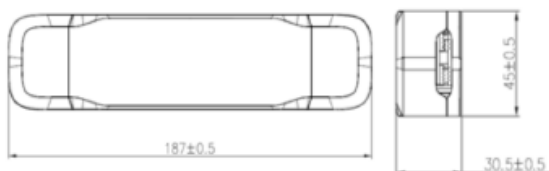

- Para uso com fitas LED PRIME FLEX 24V
- Ideal para aplicações que demandam alto número de horas em funcionamento
- Alta durabilidade

INFORMAÇÕES ADICIONAIS

Desenhos técnicos

30W

60W

100W - IP67

120/150W

100W - IP20