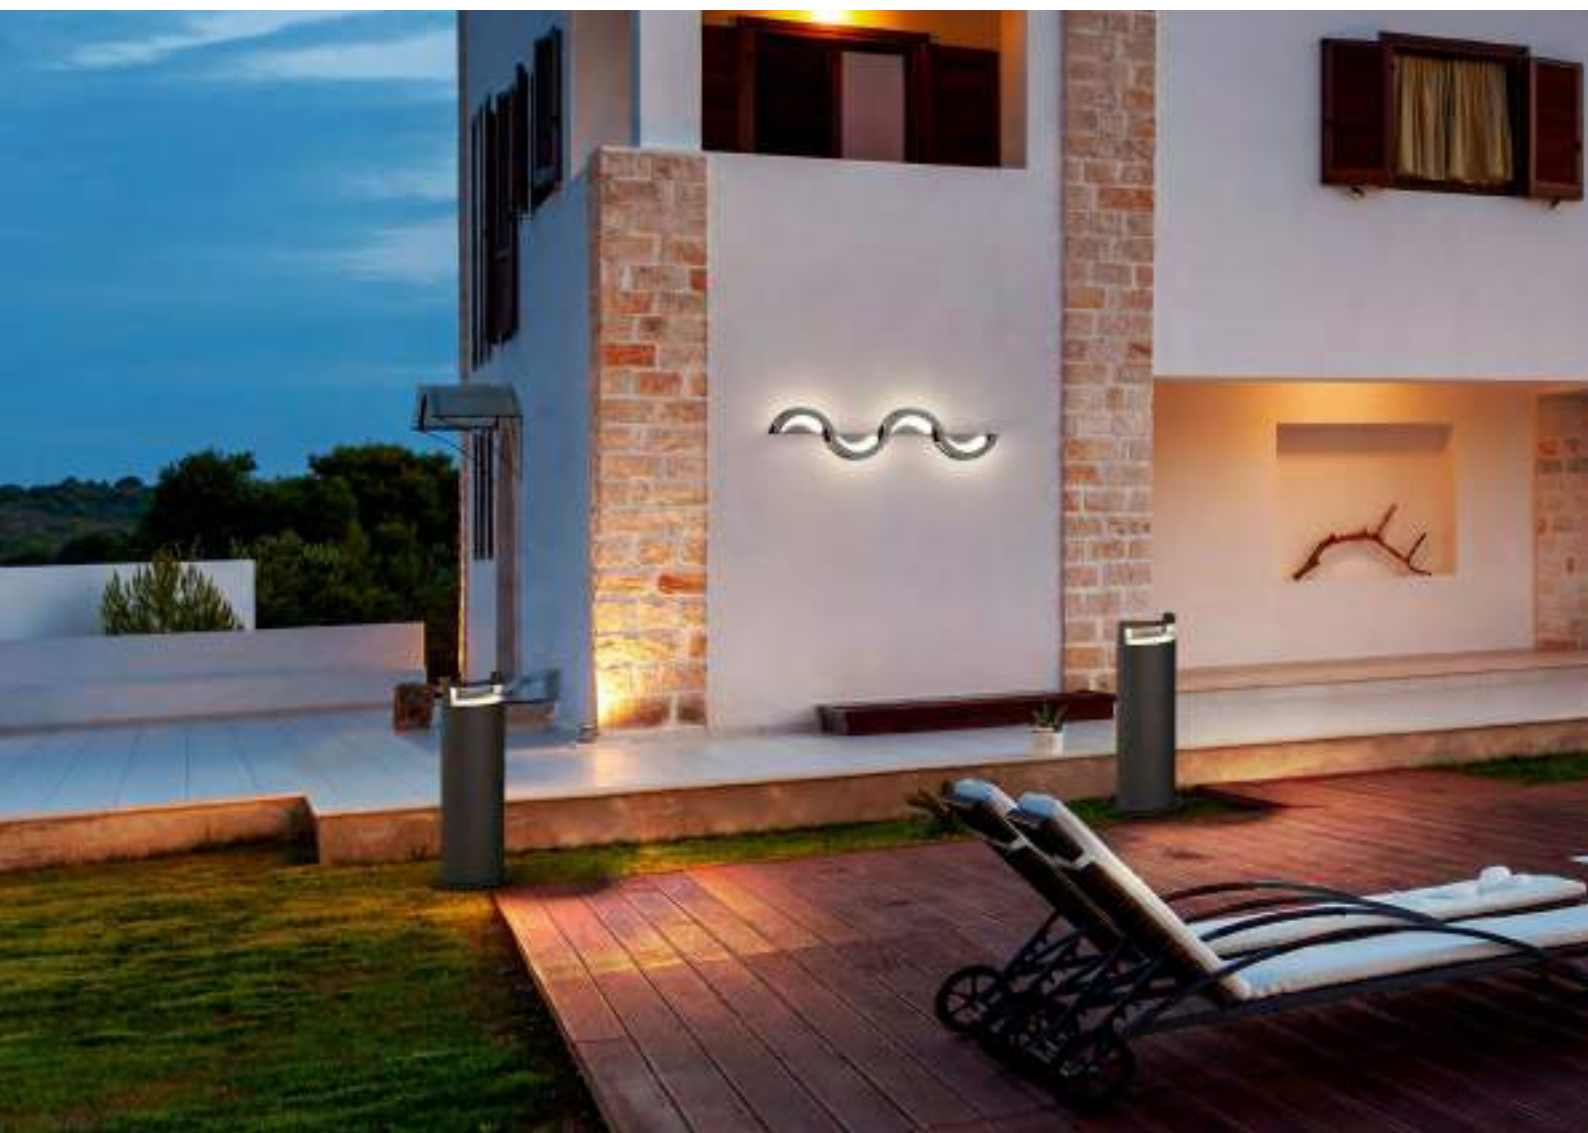

Luminária LED decorativa de uso exterior. Conta com design elegante e moderno que permite aplicação tanto para sobrepor em paredes ou uso como balizador.

BENEFÍCIOS DO PRODUTO

- LED integrado
- Acabamento em alumínio
- Design elegante
- Proteção IP65
- Iluminação indireta para conforto visual

LEDVANCE GARDEN SPIKE

Espeto de jardim projetado para resistir à ambientes extremos nas áreas externas. Alta resistência e durabilidade.

BENEFÍCIOS DO PRODUTO

- Resistência e durabilidade
- Fácil instalação
- Ajuste em 180°
- Incluso ferramenta para ajuste e fixação