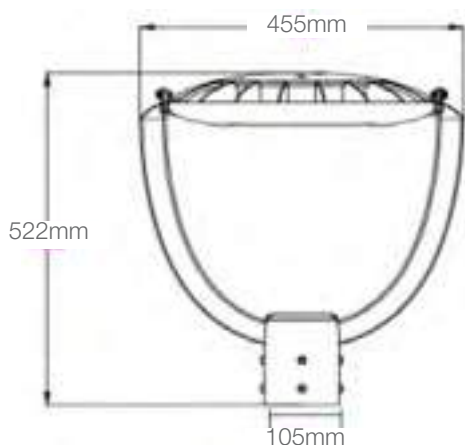

INFORMAÇÕES ADICIONAIS

Desenhos técnicos