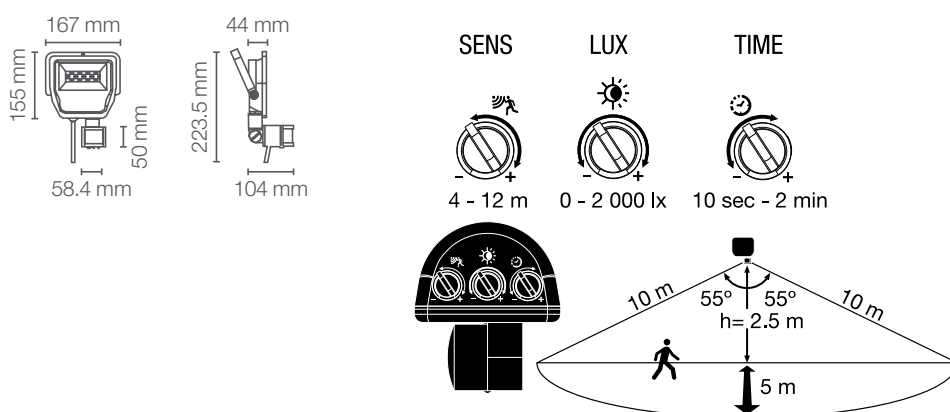

INFORMAÇÕES ADICIONAIS

Desenhos técnicos

*na substituição de lâmpadas halógenas