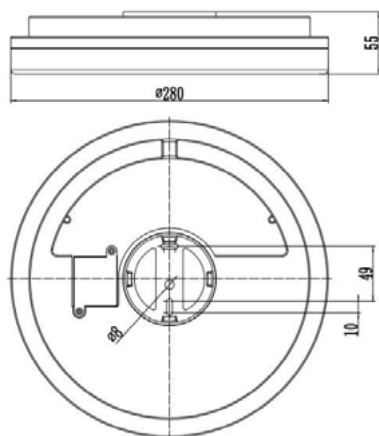

INFORMAÇÕES ADICIONAIS

Desenhos técnicos

- Apple, o logotipo da Apple e iPhone são marcas comerciais da Apple Inc., registradas nos EUA e em outros países. App Store é uma marca de serviço da Apple Inc.
- © 2017 Google LLC Todos os direitos reservados. Google e o logotipo do Google são marcas registradas da Google LLC.
- Amazon, Alexa e todos os logotipos relacionados são marcas registradas da Amazon.com, Inc. ou suas afiliadas.
- Google Assistente e o logotipo do Google Play são marcas registradas da Google.
- Este produto contém o módulo CYBLE-413136-01 código de homologação ANATEL 04311-18-11443.

** Aplicativo para Android e IOS: LEDVANCE SMART+.