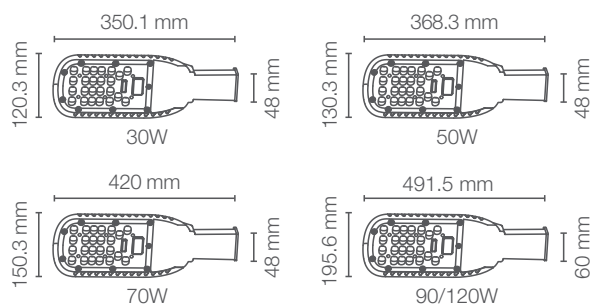

- Condomínio
- Estacionamento

INFORMAÇÕES ADICIONAIS

Desenhos técnicos

*na substituição de lâmpadas de vapor metálico

LEDVANCE AREALIGHT

Potência (W)	Equivalência Vapor metálico (W)	Fluxo Luminoso (lm)	Ângulo (°)	Tensão (V)	Temperatura de cor (K)	Vida útil (h)	IRC	Dimensões (mm)	Dimerizável	Código Produto
30	80	3000	135x75	100-277	● 3000	50.000	>80	350 x 120 x 48	Não	7015223
50	125	5000	135x75	100-277	● 3000	50.000	>80	368 x 130 x 48	Não	7015224
70	250	7000	135x75	100-277	● 3000	50.000	>80	420 x 150 x 48	Não	7015225
30	80	3000	135x75	100-277	● 4000	50.000	>80	350 x 120 x 48	Não	7015873
50	125	5000	135x75	100-277	● 4000	50.000	>80	368 x 130 x 48	Não	7015874
70	250	7000	135x75	100-277	● 4000	50.000	>80	420 x 150 x 48	Não	7015875
90	-	11700	150x85	100-277	● 4000	50.000	>80	491 x 195 x 60	Não	7017567
120	-	15600	150x85	100-277	● 4000	50.000	>80	491 x 195 x 60	Não	7017570
30	80	3000	135x75	100-277	● 6500	50.000	>80	350 x 120 x 48	Não	7015870
50	125	5000	135x75	100-277	● 6500	50.000	>80	368 x 130 x 48	Não	7015871
70	250	7000	135x75	100-277	● 6500	50.000	>80	420 x 150 x 48	Não	7015872
90	-	12150	150x85	100-277	● 6500	50.000	>80	491 x 195 x 60	Não	7017568
120	-	16200	150x85	100-277	● 6500	50.000	>80	491 x 195 x 60	Não	7017571