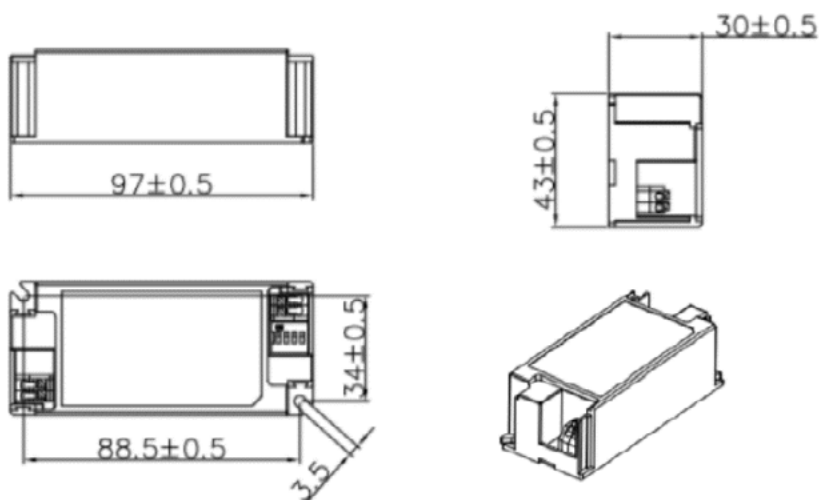

INFORMAÇÕES ADICIONAIS

Desenhos técnicos