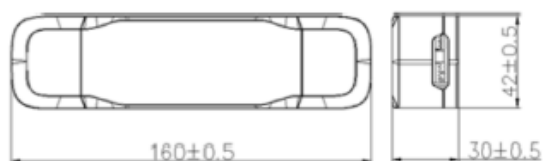

INFORMAÇÕES ADICIONAIS

Desenhos técnicos

30W