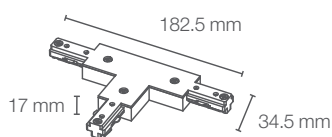

ACESSÓRIOS TRACKLIGHT

Linha de conectores para uso com os trilhos TRACKLIGHT de embutir e sobrepor. Os acessórios TRACKLIGHT permitem a configuração e união de vários trilhos em diversas geometrias, ex.: quadrado, retângulo, em “L”, em “U”, em forma de cruz, etc.

BENEFÍCIOS DO PRODUTO

- Configure os trilhos TRACKLIGHT no desenho desejado
- Fácil aplicação
- Versatilidade na aplicação

INFORMAÇÕES ADICIONAIS

Desenhos técnicos

Conector T