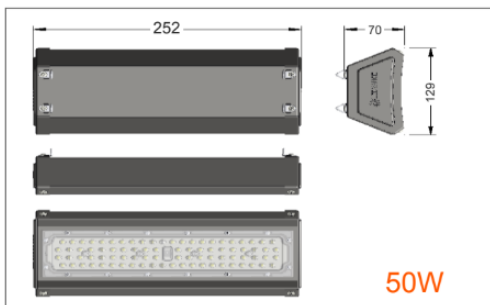

INFORMAÇÕES ADICIONAIS

DESENHO TÉCNICO (mm)