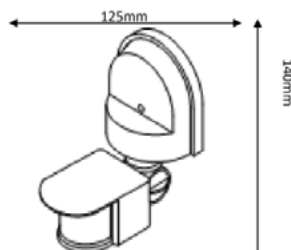

BENEFÍCIOS DO PRODUTO

- Sensor de movimento com temporizador e fotocélula
- Uso externo
- Compatível com lâmpadas LED

APLICAÇÕES

- Estacionamento
- Vias de acesso

INFORMAÇÕES ADICIONAIS

Desenhos técnicos

Altura da instalação: 1,8 a 2,5m