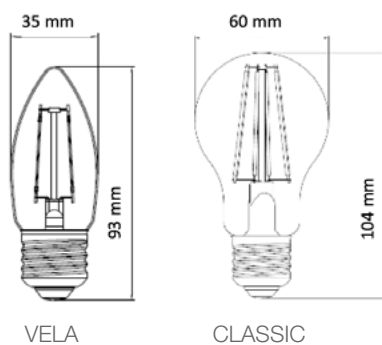

INFORMAÇÕES ADICIONAIS

Desenhos técnicos

Licenciado a utilizar a marca OSRAM para lâmpadas em iluminação geral.