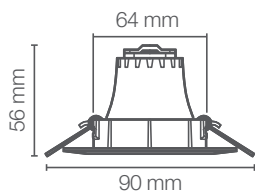

Medida para furação:
Quadrada - 64mm x 64mm
Redonda - Ø 64mm

LEDVANCE FOCOLUM

Potência (W)	Equivalência Halógena (W)	Fluxo Luminoso (lm)	Ângulo (°)	Tensão (V)	Temperatura de cor (K)	Vida útil (h)	IRC	Modelo	Dimerizável	Código Produto
3.3	35	270	36	100-240	● 3000	25.000	> 80	Quadrada	Não	7014183
3.3	35	270	36	100-240	● 3000	25.000	> 80	Redonda	Não	7014184
4.5	40	450	42	100-240	● 3000	25.000	> 80	Quadrada	Não	7014185
4.5	40	450	42	100-240	● 3000	25.000	> 80	Redonda	Não	7014186
3.3	35	270	36	100-240	● 6500	25.000	> 80	Quadrada	Não	7014774
4.5	40	450	42	100-240	● 6500	25.000	> 80	Quadrada	Não	7014770
4.5	40	450	42	100-240	● 6500	25.000	> 80	Redonda	Não	7014773