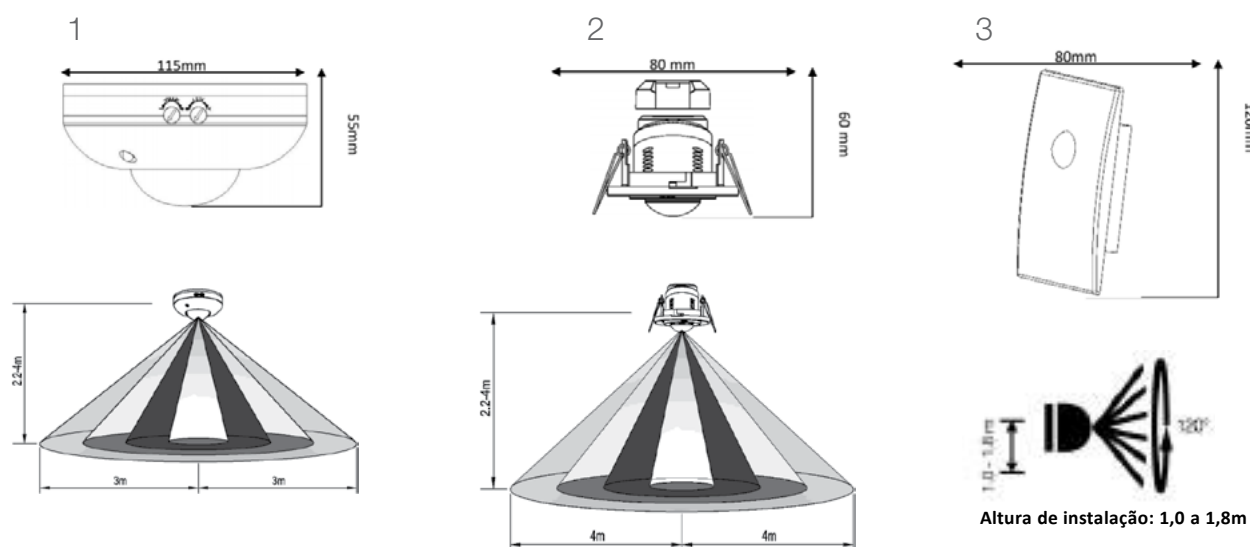

BENEFÍCIOS DO PRODUTO

- Sensor de movimento com temporizador e fotocélula
- Uso interno
- Compatível com lâmpadas LED

APLICAÇÕES

- Escritório
- Sala de reunião
- Banheiro
- Sala

INFORMAÇÕES ADICIONAIS

Desenhos técnicos