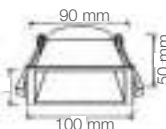

Recuado quadrado TRIM Ø95
Diâmetro furo 95mm