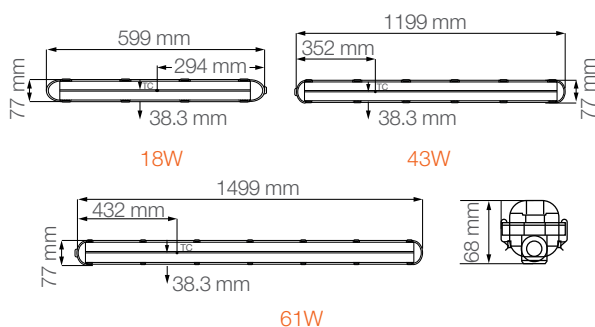

INFORMAÇÕES ADICIONAIS

Desenhos técnicos

**versão de 43W e 61W com módulo de emergência.