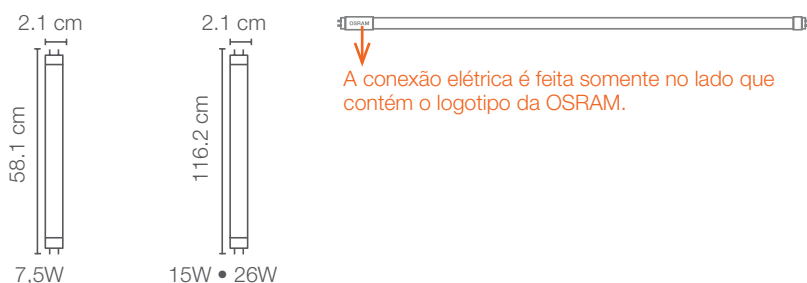

APLICAÇÕES

- Hotel
- Lojas
- Indústria
- Escritório

*Consulte tabela de produtos para modelos com selo Procel

INFORMAÇÕES ADICIONAIS

Desenhos técnicos

Licenciado a utilizar a marca OSRAM para lâmpadas em iluminação geral.