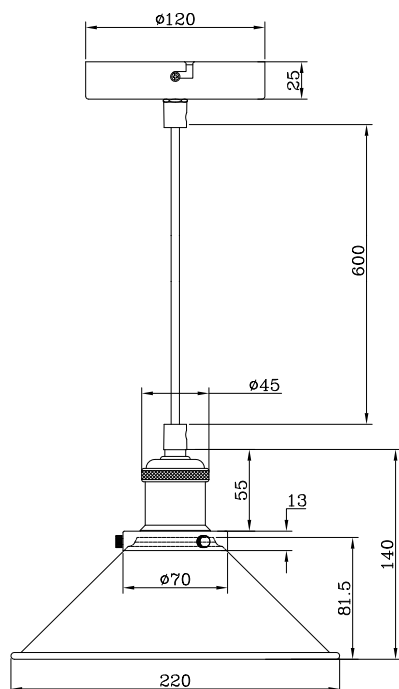

INFORMAÇÕES ADICIONAIS

Desenhos técnicos