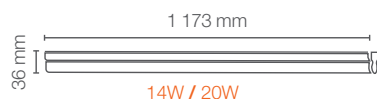

INFORMAÇÕES ADICIONAIS

Desenhos técnicos