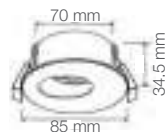

Recuado oval TRIM Ø80
Diâmetro furo 80mm