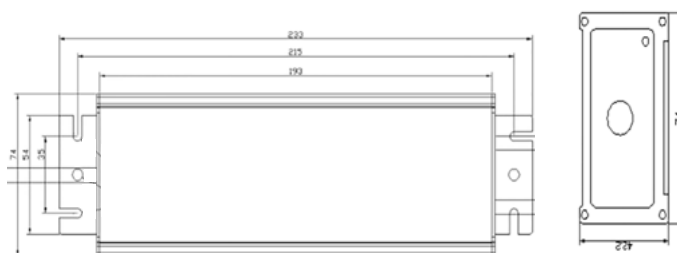

- Para uso com fitas LED PRIME FLEX 24V
- Ideal para aplicações que demandam alto número de horas em funcionamento
- Alta durabilidade

INFORMAÇÕES ADICIONAIS

Desenhos técnicos

30W

60W

100W - IP67

120/150W

100W - IP20