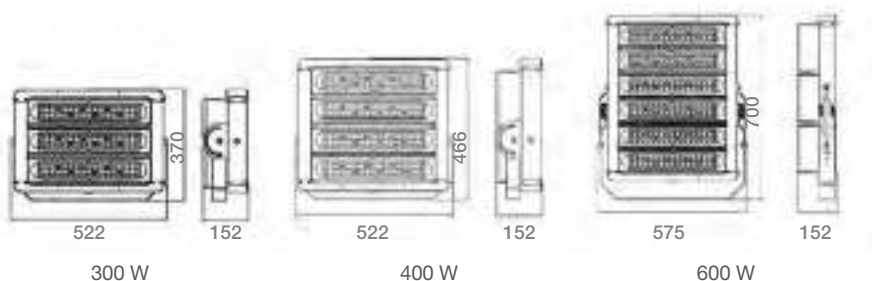

INFORMAÇÕES ADICIONAIS

Desenhos técnicos

*na substituição de lâmpadas convencionais