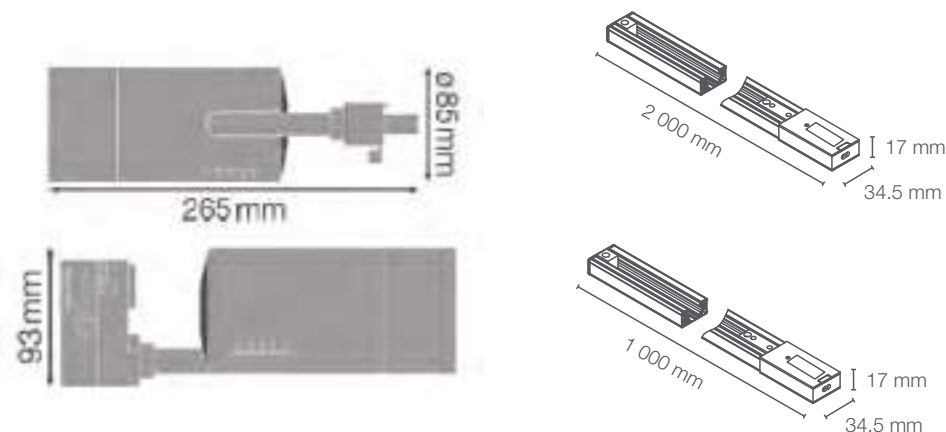

INFORMAÇÕES ADICIONAIS

Desenhos técnicos