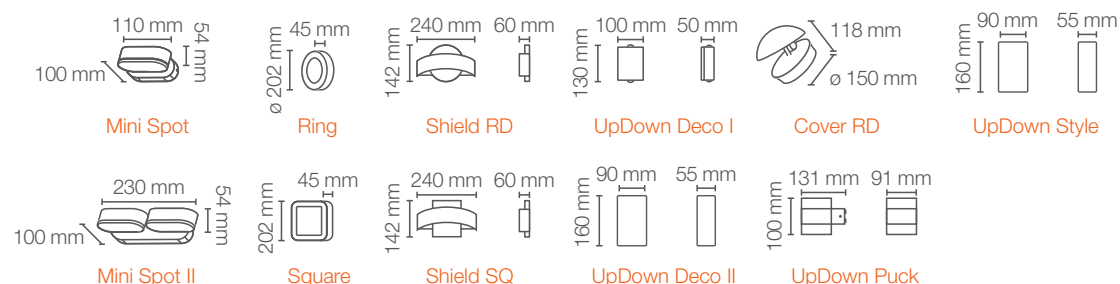

APLICAÇÕES

- Residencial
- Jardim
- Portão de acesso
- Hotel
- Condomínio

INFORMAÇÕES ADICIONAIS

Desenhos técnicos

LEDVANCE ENDURA

Potência (W)	Modelo	Fluxo Luminoso (lm)	Ângulo (°)	Tensão (V)	Temperatura de cor (K)	Vida útil (h)	IRC	Dimensões (mm)	Dimerizável	Código Produto
13	Cover RD	640	100	100 - 277	● 3000	30.000	>80	150 x 118	Não	7016210
8	Mini Spot I	320	100	100 - 277	● 3000	30.000	>80	110 x 54 x 110	Não	7016208
13	Mini Spot II	800	100	100 - 277	● 3000	30.000	>80	230 x 54 x 100	Não	7016209
13	Ring	500	100	100 - 277	● 3000	30.000	>80	202 x 45	Não	7016206
11	Shield SQ	400	340	100 - 277	● 3000	30.000	>80	240 x 142 x 60	Não	7016213
11	Shield RD	400	340	100 - 277	● 3000	30.000	>80	240 x 142 x 60	Não	7016212
13	Quadrado	500	100	100 - 277	● 3000	30.000	>80	202 x 202 x 45	Não	7016207
12	Updown Style	530	100	100 - 277	● 3000	30.000	>80	90 x 160 x 55	Não	7016211
6	Updown Deco I	280	40	100 - 277	● 3000	30.000	>80	100 x 130 x 50	Não	7016203
11	Updown Deco II	550	40	100 - 277	● 3000	30.000	>80	140 x 130 x 50	Não	7016312
13	Updown Puck DG	980	120	100 - 277	● 3000	30.000	>80	131 x 110 x 91	Não	7016204
13	Updown Puck WT	980	120	100 - 277	● 3000	30.000	>80	131 x 110 x 91	Não	7016205