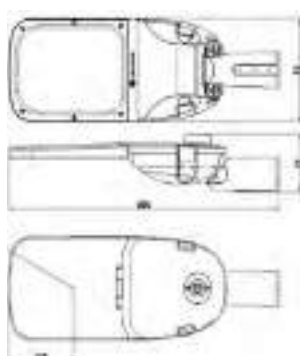

90W -150W

180W -230W

LEDVANCE SKY

Potência (W)	Fluxo Luminoso (lm)	Ângulo (°)	Tensão (V)	Temperatura de cor (K)	Vida útil (h)	IRC	Dimensões (mm)	Dimerizável	Código Produto
30	4.500	155x100	100-277	● 4000	50.000	>70	211 x 506 x 128	Sim	7017832
30	4.500	155x100	100-277	● 5000	50.000	>70	211 x 506 x 128	Sim	7017833
55	8.250	155x100	100-277	● 4000	50.000	>70	211 x 584 x 125	Sim	7017834
55	8.250	155x100	100-277	● 5000	50.000	>70	211 x 584 x 125	Sim	7017835
70	10.500	155x100	100-277	● 4000	50.000	>70	211 x 584 x 125	Sim	7017837
70	10.500	155x100	100-277	● 5000	50.000	>70	211 x 584 x 125	Sim	7017838
90	13.500	155x100	100-277	● 4000	50.000	>70	225 x 656 x 128	Sim	7017839
90	13.500	155x100	100-277	● 5000	50.000	>70	225 x 656 x 128	Sim	7017840
120	18.000	155x100	100-277	● 4000	50.000	>70	225 x 656 x 128	Sim	7017841
120	18.000	155x100	100-277	● 5000	50.000	>70	225 x 656 x 128	Sim	7017842
150	22.500	155x100	100-277	● 4000	50.000	>70	225 x 656 x 128	Sim	7017836
150	22.500	155x100	100-277	● 5000	50.000	>70	225 x 656 x 128	Sim	7017843
180	27.000	155x100	100-277	● 4000	50.000	>70	325 x 775 x 130	Sim	7017844
180	27.000	155x100	100-277	● 5000	50.000	>70	325 x 775 x 130	Sim	7017845
200	30.000	155x100	100-277	● 4000	50.000	>70	325 x 775 x 130	Sim	7017846
200	30.000	155x100	100-277	● 5000	50.000	>70	325 x 775 x 130	Sim	7017847
230	34.500	155x100	100-277	● 4000	50.000	>70	325 x 775 x 130	Sim	7017848
230	34.500	155x100	100-277	● 5000	50.000	>70	325 x 775 x 130	Sim	7017849