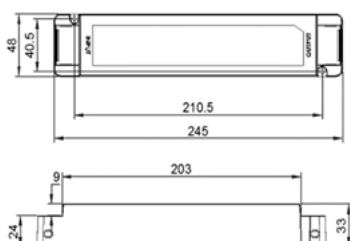

- Para uso com fitas LED PRIME FLEX 24V
- Ideal para aplicações que demandam alto número de horas em funcionamento
- Alta durabilidade

INFORMAÇÕES ADICIONAIS

Desenhos técnicos

30W

60W

100W - IP67

120/150W

100W - IP20