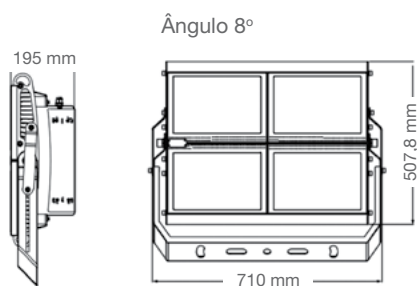

INFORMAÇÕES ADICIONAIS

Desenhos técnicos

Distância menor furação: 200mm
Distância maior furação: 460mm