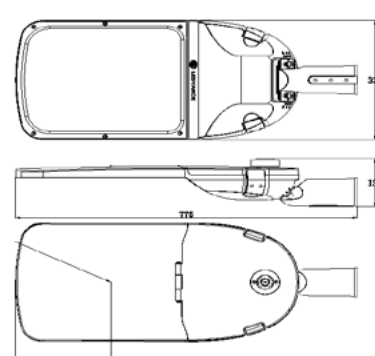

90W -150W

180W -230W

LEDVANCE SKY

Potência (W)	Fluxo Luminoso (lm)	Ângulo (°)	Tensão (V)	Temperatura de cor (K)	Vida útil (h)	IRC	Dimensões (mm)	Dimerizável	Código Produto
30	4.500	155x100	100-277	● 4000	50.000	>70	211 x 506 x 128	Sim	7017832
30	4.500	155x100	100-277	● 5000	50.000	>70	211 x 506 x 128	Sim	7017833
55	8.250	155x100	100-277	● 4000	50.000	>70	211 x 584 x 125	Sim	7017834
55	8.250	155x100	100-277	● 5000	50.000	>70	211 x 584 x 125	Sim	7017835
70	10.500	155x100	100-277	● 4000	50.000	>70	211 x 584 x 125	Sim	7017837
70	10.500	155x100	100-277	● 5000	50.000	>70	211 x 584 x 125	Sim	7017838
90	13.500	155x100	100-277	● 4000	50.000	>70	225 x 656 x 128	Sim	7017839
90	13.500	155x100	100-277	● 5000	50.000	>70	225 x 656 x 128	Sim	7017840
120	18.000	155x100	100-277	● 4000	50.000	>70	225 x 656 x 128	Sim	7017841
120	18.000	155x100	100-277	● 5000	50.000	>70	225 x 656 x 128	Sim	7017842
150	22.500	155x100	100-277	● 4000	50.000	>70	225 x 656 x 128	Sim	7017836
150	22.500	155x100	100-277	● 5000	50.000	>70	225 x 656 x 128	Sim	7017843
180	27.000	155x100	100-277	● 4000	50.000	>70	325 x 775 x 130	Sim	7017844
180	27.000	155x100	100-277	● 5000	50.000	>70	325 x 775 x 130	Sim	7017845
200	30.000	155x100	100-277	● 4000	50.000	>70	325 x 775 x 130	Sim	7017846
200	30.000	155x100	100-277	● 5000	50.000	>70	325 x 775 x 130	Sim	7017847
230	34.500	155x100	100-277	● 4000	50.000	>70	325 x 775 x 130	Sim	7017848
230	34.500	155x100	100-277	● 5000	50.000	>70	325 x 775 x 130	Sim	7017849