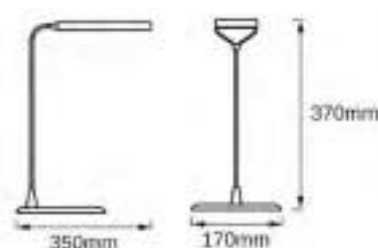

INFORMAÇÕES ADICIONAIS

Desenhos técnicos

*Não acompanha fonte 5V.