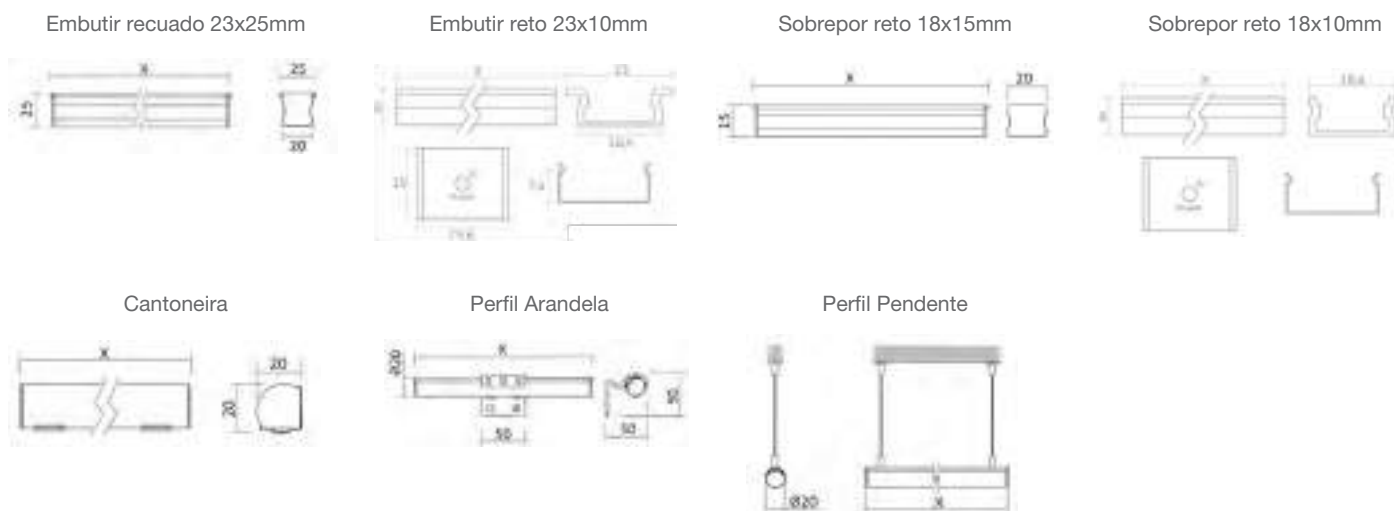

INFORMAÇÕES ADICIONAIS

Desenhos técnicos