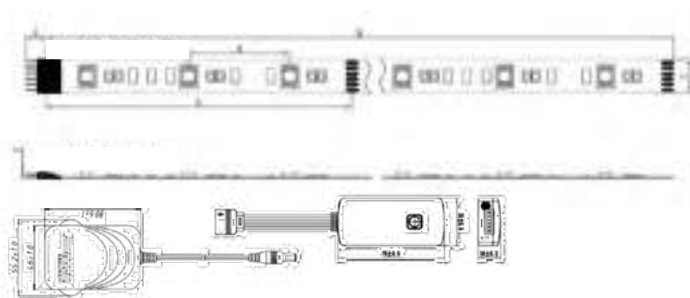

INFORMAÇÕES ADICIONAIS

Desenhos técnicos

A	B	C	D	E	F
6.3 ± 0.2mm	2000 ± 20mm	12 ± 0.2mm	22.3 ± 0.2mm	100 ± 0.2mm	2.8 ± 0.2mm

• Apple, o logotipo da Apple e iPhone são marcas comerciais da Apple Inc., registradas nos EUA e em outros países. App Store é uma marca de serviço da Apple Inc.
 • © 2017 Google LLC Todos os direitos reservados. Google e o logotipo do Google são marcas registradas da Google LLC.
 • Amazon, Alexa e todos os logotipos relacionados são marcas registradas da Amazon.com, Inc. ou suas afiliadas.
 • Google Assistente e o logotipo do Google Play são marcas registradas da Google.
 • Este produto contém o módulo CYBLE-413136-01 código de homologação ANATEL 04311-18-11443.