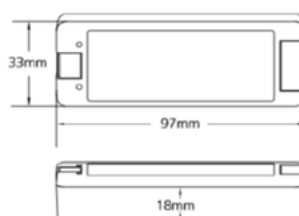

Controlador