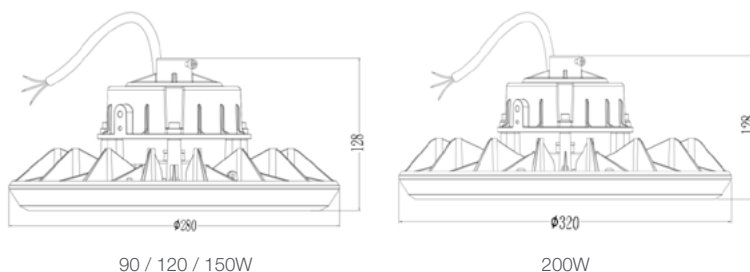

INFORMAÇÕES ADICIONAIS

Desenhos técnicos