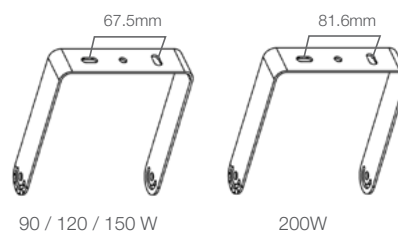

- Gancho para fixação no teto incluso

INFORMAÇÕES ADICIONAIS

Desenhos técnicos

Alça de fixação

Acessórios

Descrição	Código Produto	EAN10
LEDVANCE HB BRACKET 90W-120W-150W	7018612	4058075705159
LEDVANCE HB BRACKET 200W	7018613	4058075705173