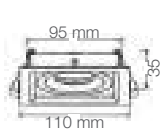

Recuado TRIM Ø95
Diâmetro furo 95mm

Assimétrico TRIM Ø95
Diâmetro furo 95mm

Rebatido redondo TRIM Ø95
Diâmetro furo 95mm

Recuado quadrado TRIM Ø95
Diâmetro furo 95mm

Recuado rebatido quadrado TRIM Ø95
Diâmetro furo 95mm