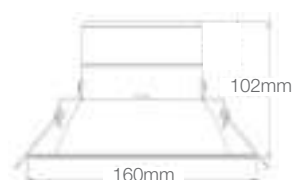

INFORMAÇÕES ADICIONAIS

Desenhos técnicos

21W