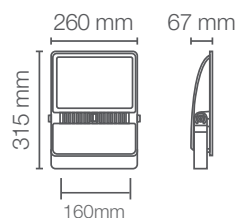

INFORMAÇÕES ADICIONAIS

Desenhos técnicos

*na substituição de lâmpadas halógenas