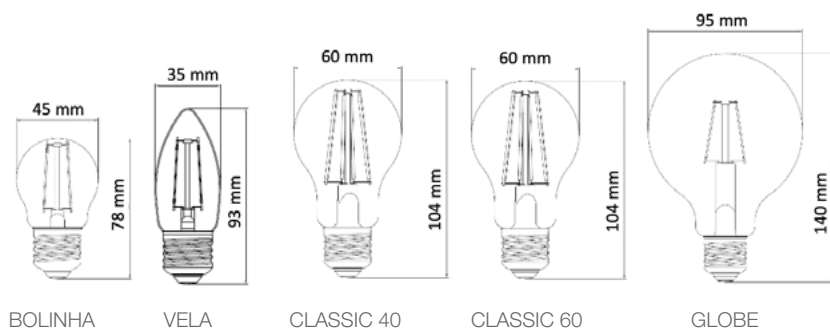

INFORMAÇÕES ADICIONAIS

Desenhos técnicos

Licenciado a utilizar a marca OSRAM para lâmpadas em iluminação geral.