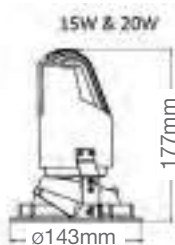

LEDVANCE SPOTLIGHT HIGH POWER

Potência (W)	Fluxo Luminoso (lm)	Ângulo (°)	Tensão (V)	Temperatura de cor (K)	Vida útil (h)	IRC	Dimensões (mm)	Dimerizável	Código Produto
15	1050	15	220-240	● 3000	30.000	90	177 x 143	Não	7016633
15	1050	36	220-240	● 3000	30.000	90	177 x 143	Não	7016639
20	1360	15	220-240	● 3000	30.000	90	177 x 143	Não	7016640
20	1360	36	220-240	● 3000	30.000	90	177 x 143	Não	7016555
35	2625	15	220-240	● 3000	30.000	90	205 x 162	Não	7016556
35	2625	36	220-240	● 3000	30.000	90	205 x 162	Não	7016557