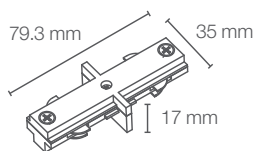

INFORMAÇÕES ADICIONAIS

Desenhos técnicos

Conector I