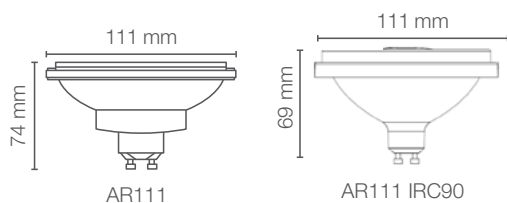

INFORMAÇÕES ADICIONAIS

Desenhos técnicos