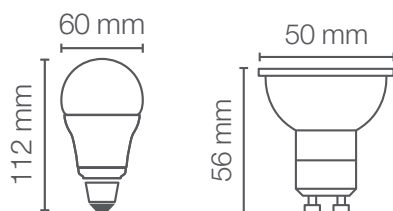

INFORMAÇÕES ADICIONAIS

Desenhos técnicos