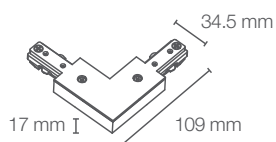

ACESSÓRIOS TRACKLIGHT

Linha de conectores para uso com os trilhos TRACKLIGHT de embutir e sobrepor. Os acessórios TRACKLIGHT permitem a configuração e união de vários trilhos em diversas geometrias, ex.: quadrado, retângulo, em “L”, em “U”, em forma de cruz, etc.

BENEFÍCIOS DO PRODUTO

- Configure os trilhos TRACKLIGHT no desenho desejado
- Fácil aplicação
- Versatilidade na aplicação

INFORMAÇÕES ADICIONAIS

Desenhos técnicos

Conector L