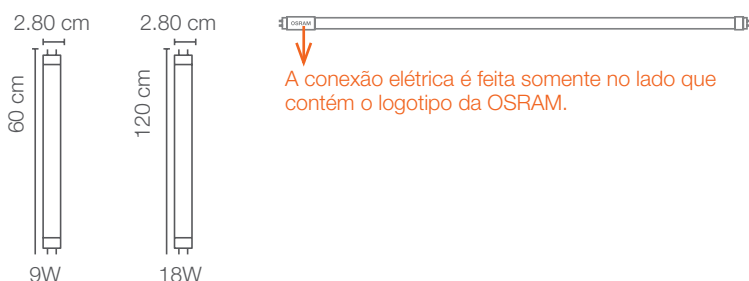

APLICAÇÕES

- Cozinha
- Loja
- Indústria
- Garagem

*Consulte tabela de produtos para modelos com selo Procel

INFORMAÇÕES ADICIONAIS

Desenhos técnicos

Licenciado a utilizar a marca OSRAM para lâmpadas em iluminação geral.