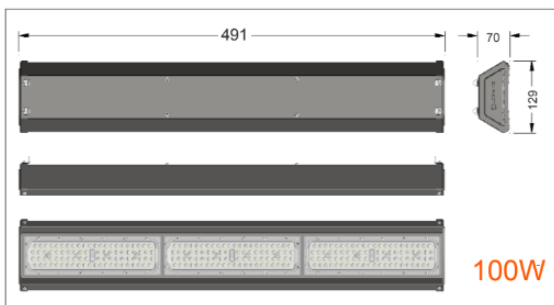

INFORMAÇÕES ADICIONAIS

DESENHO TÉCNICO (mm)