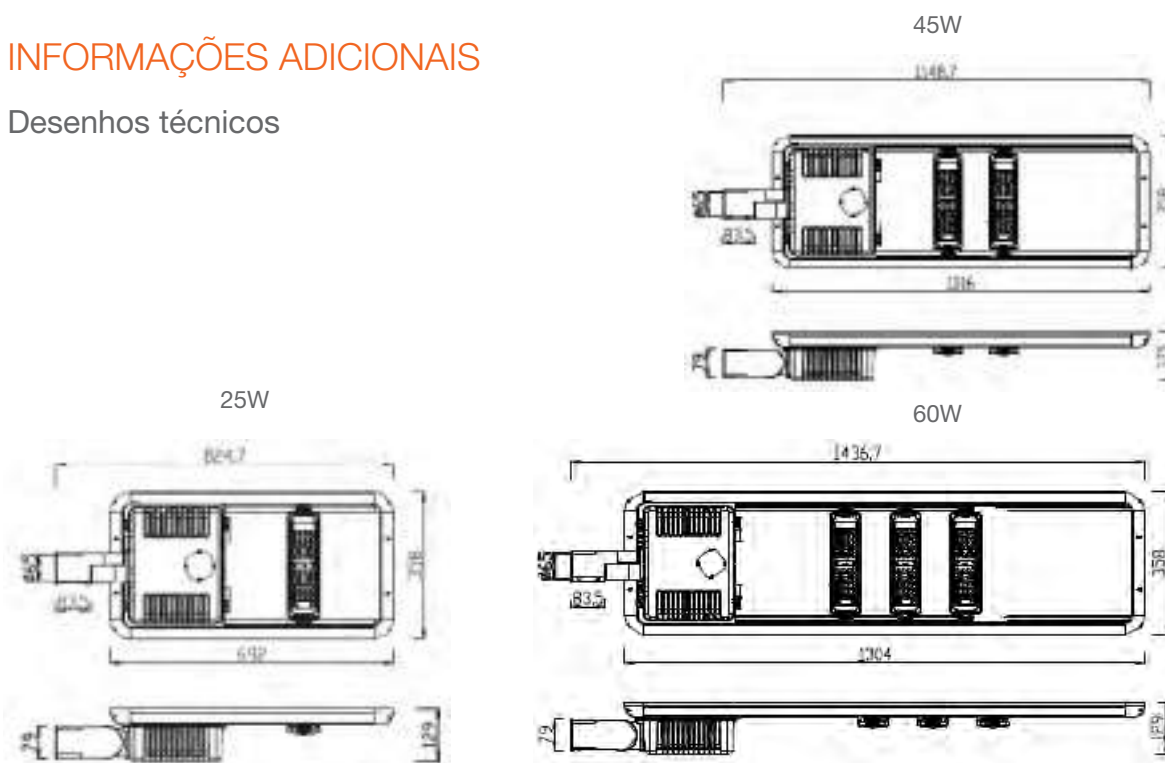

INFORMAÇÕES ADICIONAIS

Desenhos técnicos