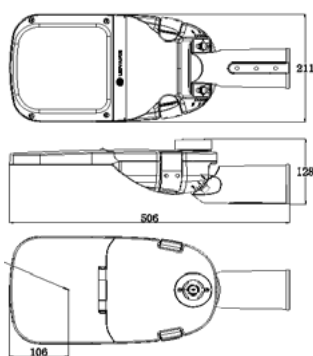

90W -150W

180W -230W

LEDVANCE SKY

Potência (W)	Fluxo Luminoso (lm)	Ângulo (°)	Tensão (V)	Temperatura de cor (K)	Vida útil (h)	IRC	Dimensões (mm)	Dimerizável	Código Produto
30	4.500	155x100	100-277	● 4000	50.000	>70	211 x 506 x 128	Sim	7017832
30	4.500	155x100	100-277	● 5000	50.000	>70	211 x 506 x 128	Sim	7017833
55	8.250	155x100	100-277	● 4000	50.000	>70	211 x 584 x 125	Sim	7017834
55	8.250	155x100	100-277	● 5000	50.000	>70	211 x 584 x 125	Sim	7017835
70	10.500	155x100	100-277	● 4000	50.000	>70	211 x 584 x 125	Sim	7017837
70	10.500	155x100	100-277	● 5000	50.000	>70	211 x 584 x 125	Sim	7017838
90	13.500	155x100	100-277	● 4000	50.000	>70	225 x 656 x 128	Sim	7017839
90	13.500	155x100	100-277	● 5000	50.000	>70	225 x 656 x 128	Sim	7017840
120	18.000	155x100	100-277	● 4000	50.000	>70	225 x 656 x 128	Sim	7017841
120	18.000	155x100	100-277	● 5000	50.000	>70	225 x 656 x 128	Sim	7017842
150	22.500	155x100	100-277	● 4000	50.000	>70	225 x 656 x 128	Sim	7017836
150	22.500	155x100	100-277	● 5000	50.000	>70	225 x 656 x 128	Sim	7017843
180	27.000	155x100	100-277	● 4000	50.000	>70	325 x 775 x 130	Sim	7017844
180	27.000	155x100	100-277	● 5000	50.000	>70	325 x 775 x 130	Sim	7017845
200	30.000	155x100	100-277	● 4000	50.000	>70	325 x 775 x 130	Sim	7017846
200	30.000	155x100	100-277	● 5000	50.000	>70	325 x 775 x 130	Sim	7017847
230	34.500	155x100	100-277	● 4000	50.000	>70	325 x 775 x 130	Sim	7017848
230	34.500	155x100	100-277	● 5000	50.000	>70	325 x 775 x 130	Sim	7017849