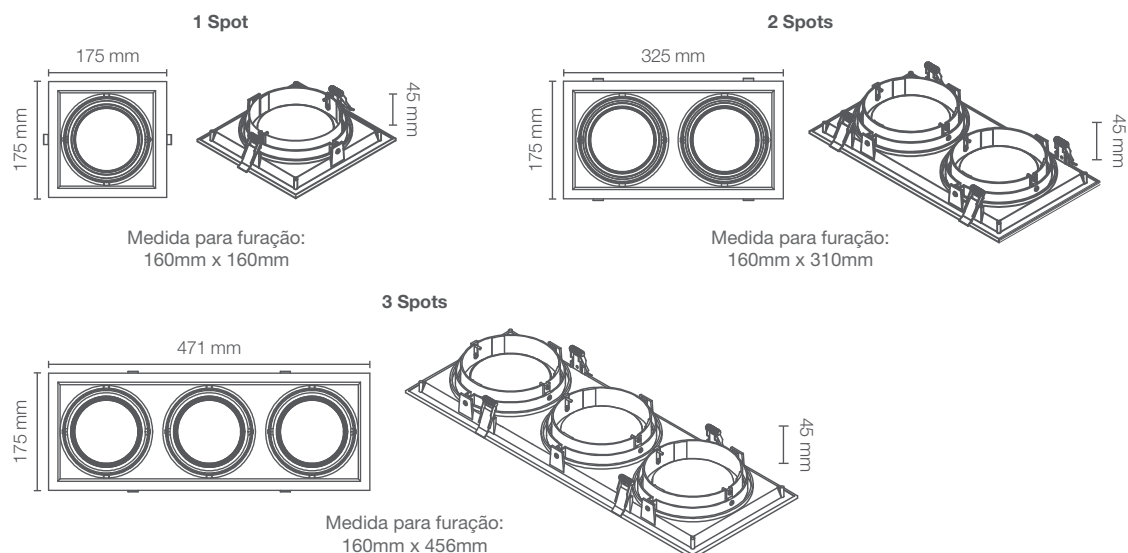

INFORMAÇÕES ADICIONAIS

Desenhos técnicos