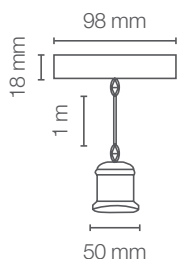

INFORMAÇÕES ADICIONAIS

Desenhos técnicos