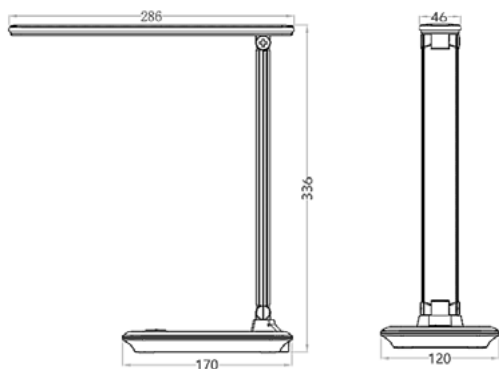

INFORMAÇÕES ADICIONAIS

Desenhos técnicos

*Não acompanha fonte 5V.