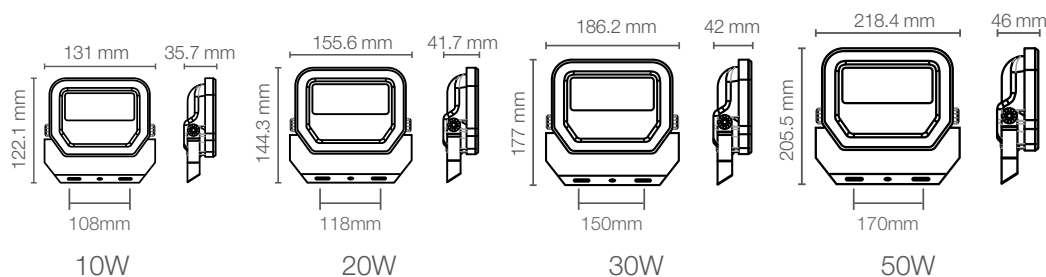

INFORMAÇÕES ADICIONAIS

Desenhos técnicos

*na substituição de lâmpadas halógenas