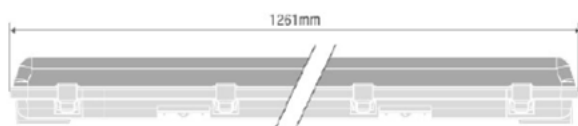

INFORMAÇÕES ADICIONAIS

Desenhos técnicos