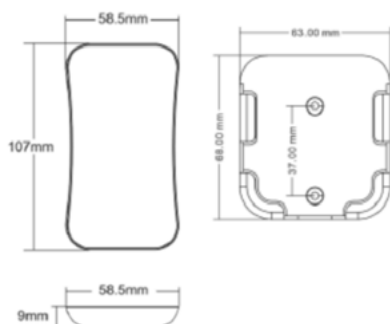

ACESSÓRIOS FITAS LED RGB, BRANCO DINÂMICO E NEON

Linha de controles e controladores para uso com fitas RGB, BRANCO DINÂMICO e NEON.

INFORMAÇÕES ADICIONAIS

Desenhos técnicos

Controle Remoto