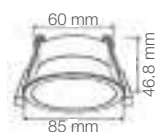

INFORMAÇÕES ADICIONAIS

Desenhos técnicos

Recuado TRIM Ø80
Diâmetro furo 80mm