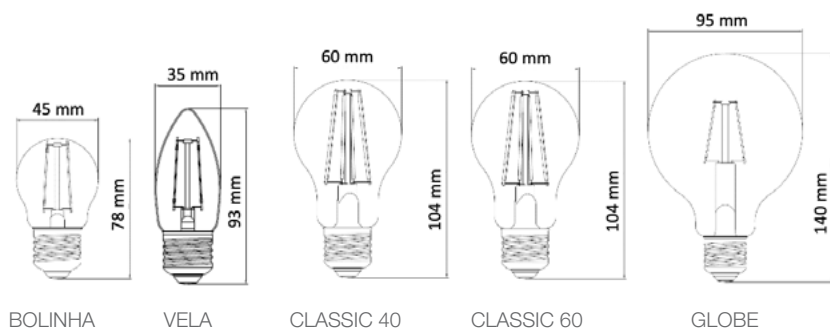

INFORMAÇÕES ADICIONAIS

Desenhos técnicos

Licenciado a utilizar a marca OSRAM para lâmpadas em iluminação geral.