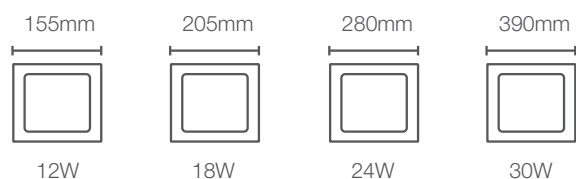

LEDVANCE INSERT QUADRADA

Luminária de teto para embutir, com design ultrafino e distribuição homogênea da luz. Equipada com LED de alta potência, está disponível nas versões quadrada e redonda. Instalação rápida e fácil com presilhas emborrachadas. Dispensa o uso de lâmpadas complementares. Ideal para substituir luminárias equipadas com lâmpadas fluorescentes compactas.

Desenhos técnicos

Medida de perfuração

*na substituição de lâmpadas fluorescentes compactas

LEDVANCE INSERT QUADRADA

Potência (W)	Equivalência Fluorescente (W)	Fluxo Luminoso (lm)	Ângulo (°)	Tensão (V)	Temperatura de cor (K)	Vida útil (h)	IRC	Dimerizável	Código Produto
12	1 x 30	950	120	100-240	3000	30.000	> 80	Não	7014187
12	1 x 30	950	120	100-240	4000	30.000	> 80	Não	7014188
12	1 x 30	950	120	100-240	6500	30.000	> 80	Não	7014189
18	2 x 20	1.500	120	100-240	3000	30.000	> 80	Não	7014193
18	2 x 20	1.500	120	100-240	4000	30.000	> 80	Não	7014194
18	2 x 20	1.500	120	100-240	6500	30.000	> 80	Não	7014195
24	2 x 30	2.200	120	100-240	3000	30.000	> 80	Não	7014199
24	2 x 30	2.200	120	100-240	4000	30.000	> 80	Não	7014200
24	2 x 30	2.200	120	100-240	6500	30.000	> 80	Não	7014201
30	3 x 23	2.560	120	100-240	3000	30.000	> 80	Não	7014205
30	3 x 23	2.560	120	100-240	4000	30.000	> 80	Não	7014207
30	3 x 23	2.560	120	100-240	6500	30.000	> 80	Não	7014208