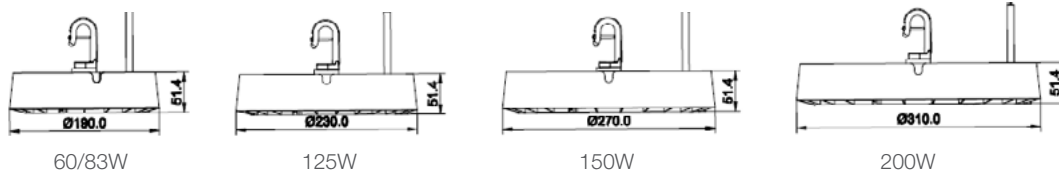

INFORMAÇÕES ADICIONAIS

Desenhos técnicos

*na substituição de tecnologias convencionais