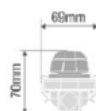

LEDVANCE DAMP-PROOF HOUSING

Luminária hermética do tipo housing, própria para uso com lâmpadas LED T5 ou T8.

BENEFÍCIOS DO PRODUTO

- Ideal para ambientes com condições adversas, como câmara fria, cozinha industrial ou maresia
- Própria para uso com lâmpadas LED T5 ou T8
- Versões para uma ou duas lâmpadas, com 60cm ou 120cm

APLICAÇÕES

- Deposito e galpão
- Indústria
- Câmara fria
- Estacionamento

ACESSÓRIOS

- Soquete e acessórios para instalação inclusos

INFORMAÇÕES ADICIONAIS

Desenhos técnicos

1 Lâmpada