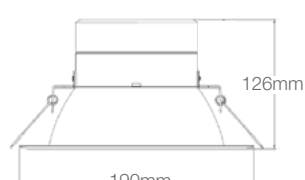

LEDVANCE DOWNLIGHT

Luminária de teto para embutir com recuo antiofuscante, ideal para a iluminação de ambientes comerciais e corporativos. Acabamento em alumínio branco fosco e presilhas emborrachadas. Disponível nas temperaturas de cor e apropriada também para ambientes externos com umidade e poeira.

BENEFÍCIOS DO PRODUTO

- Design com recuo antiofuscante
- Qualidade e custo benefício
- Presilhas emborrachadas

APLICAÇÕES

- Escritório
- Restaurantes e bares
- Hotel
- Lojas

INFORMAÇÕES ADICIONAIS

Desenhos técnicos

31W / 40W