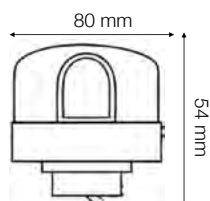

INFORMAÇÕES ADICIONAIS

Desenhos técnicos