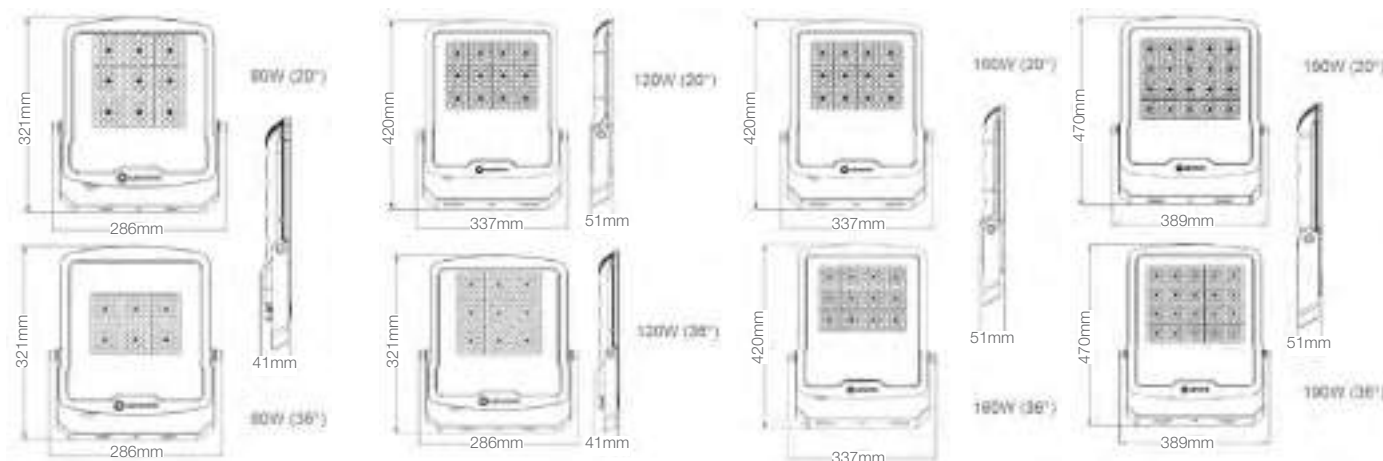

INFORMAÇÕES ADICIONAIS

Desenhos técnicos

*na substituição de lâmpadas halógenas