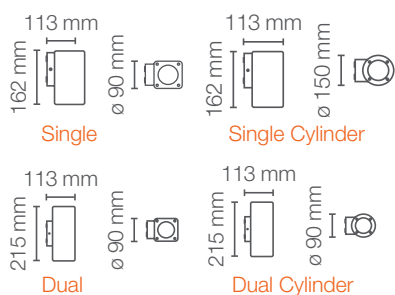

- Lâmpada LED PAR16 não inclusa

INFORMAÇÕES ADICIONAIS

Desenhos técnicos

LEDVANCE APLIQUE

Modelo	Potência máxima (W)	Dimensões (mm)	Cor do produto	Código Produto
Single	1 x 11W (LED)	90 x 162 x 113	Preto	7014806
Single	1 x 11W (LED)	90 x 162 x 113	Branco	7014807
Single Cylinder	1 x 11W (LED)	90 x 162 x 113	Preto	7014808
Single Cylinder	1 x 11W (LED)	90 x 162 x 113	Branco	7014809
Dual	2 x 11W (LED)	90 x 215 x 113	Preto	7014802
Dual	2 x 11W (LED)	90 x 215 x 113	Branco	7014804
Dual Cylinder	2 x 11W (LED)	90 x 215 x 113	Preto	7014803
Dual Cylinder	2 x 11W (LED)	90 x 215 x 113	Branco	7014805