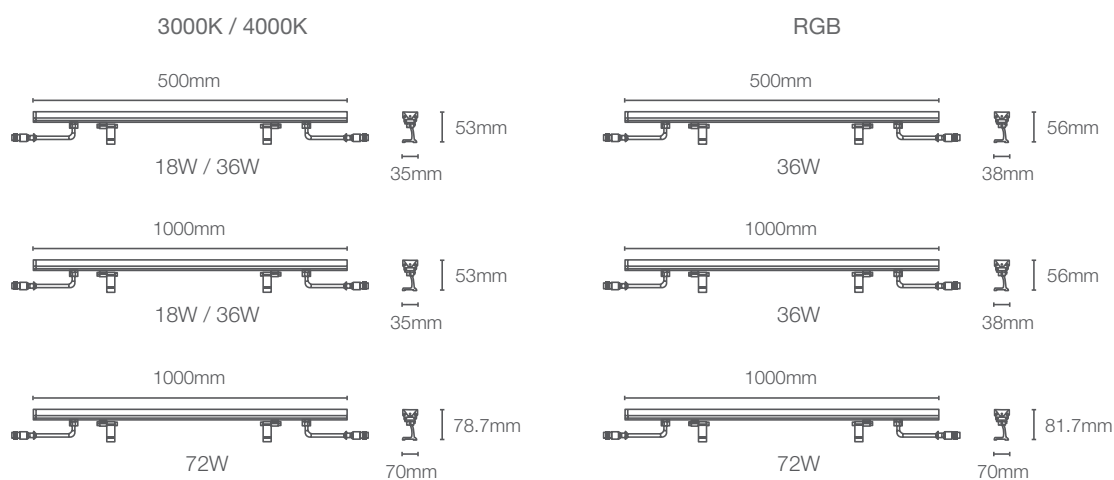

INFORMAÇÕES ADICIONAIS

Desenhos técnicos