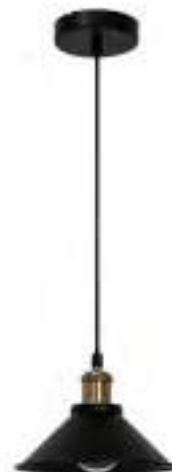

LEDVANCE PENDULUM INDUSTRIAL

Pendente com design industrial e acabamento preto. Ideal para utilizar com lâmpadas LED OSRAM VINTAGE 1906 criando uma atmosfera intimista.