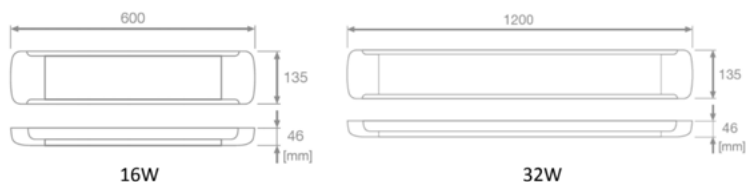

INFORMAÇÕES ADICIONAIS

Desenhos técnicos

LEDVANCE LIVIN

Potência (W)	Equivalência Fluorescente (W)	Fluxo Luminoso (lm)	Ângulo (°)	Tensão (V)	Temperatura de cor (K)	Vida útil (h)	IRC	Dimensões (mm)	Dimerizável	Código Produto
16	2 x 20	1.400	110	100-240	● 5000	30.000	> 80	600 x 135	Não	7012916
32	2 x 40	3.000	110	100-240	● 5000	30.000	> 80	1200 x 135	Não	7012918