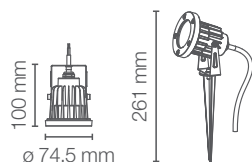

INFORMAÇÕES ADICIONAIS

Desenhos técnicos