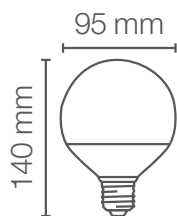

INFORMAÇÕES ADICIONAIS

Desenhos técnicos