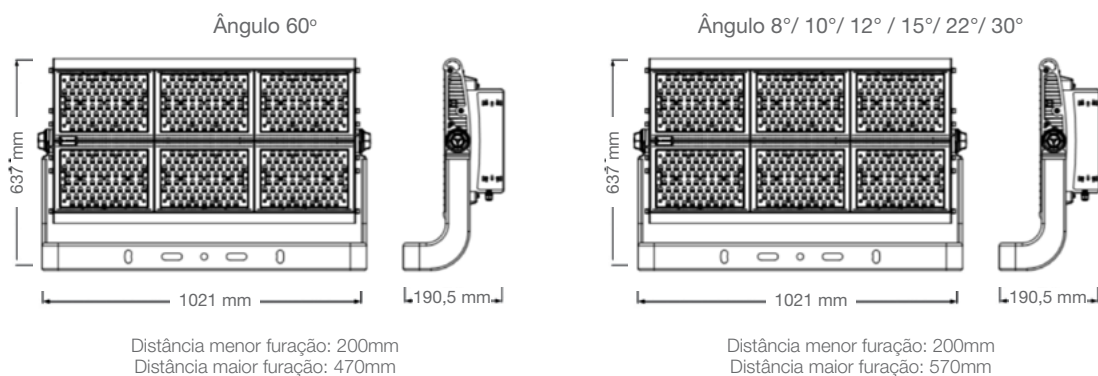

INFORMAÇÕES ADICIONAIS

Desenhos técnicos