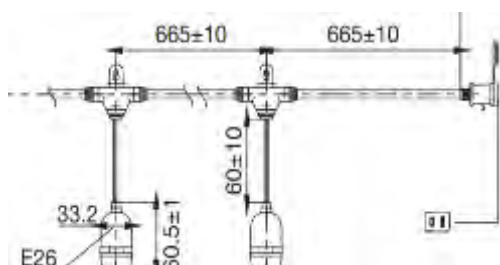

INFORMAÇÕES ADICIONAIS

Desenhos técnicos