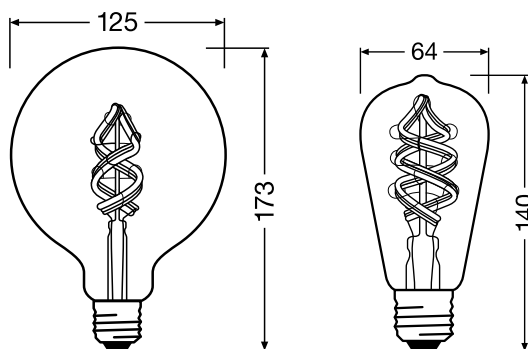

INFORMAÇÕES ADICIONAIS

Desenhos técnicos

• Apple, o logotipo da Apple e iPhone são marcas comerciais da Apple Inc., registradas nos EUA e em outros países. App Store é uma marca de serviço da Apple Inc.
• © 2017 Google LLC Todos os direitos reservados. Google e o logotipo do Google são marcas registradas da Google LLC.
• Amazon, Alexa e todos os logotipos relacionados são marcas registradas da Amazon.com, Inc. ou suas afiliadas.
• Google Assistente e o logotipo do Google Play são marcas registradas da Google.
• Este produto contém o módulo CYBLE-413136-01 código de homologação ANATEL 04311-18-11443.

** Aplicativo para Android e IOS: LEDVANCE SMART+.