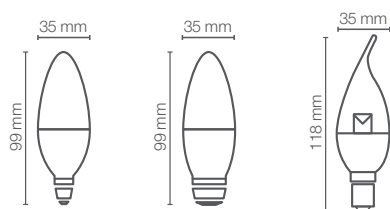

APLICAÇÕES

- Lustres
- Sala
- Quarto
- Restaurante e bar

INFORMAÇÕES ADICIONAIS

Desenhos técnicos

LED VELA

Potência (W)	Equivalência Incandescente (W)	Formato da lâmpada	Fluxo Luminoso (lm)	Tensão (V)	Temperatura de cor (K)	Vida útil (h)	IRC	Dimerizável	Base	Código Produto
3	26	Fosca E14	260	100 - 240	2700	15.000	> 80	Não	E14	7015864
3	26	Fosca E14	260	100 - 240	6500	15.000	> 80	Não	E14	7015865
3	26	Fosca E27	260	100 - 240	2700	15.000	> 80	Não	E27	7015866
3	26	Fosca E27	260	100 - 240	6500	15.000	> 80	Não	E27	7015867
3	26	Clara E14	260	100 - 240	2700	15.000	> 80	Não	E14	7015868
3	26	Clara E27	260	100 - 240	2700	15.000	> 80	Não	E27	7015869
4	32	Clara E14	350	127	2700	15.000	> 80	Sim	E14	7015890
4	32	Clara E14	350	220	2700	15.000	> 80	Sim	E14	7015891
4	32	Clara E27	350	127	2700	15.000	> 80	Sim	E27	7015892
4	32	Clara E27	350	220	2700	15.000	> 80	Sim	E27	7015893
3	26	Chama E27	260	100 - 240	2700	15.000	> 80	Não	E27	7015895
3	26	Chama E27	260	100 - 240	2700	15.000	> 80	Não	E27	7015896