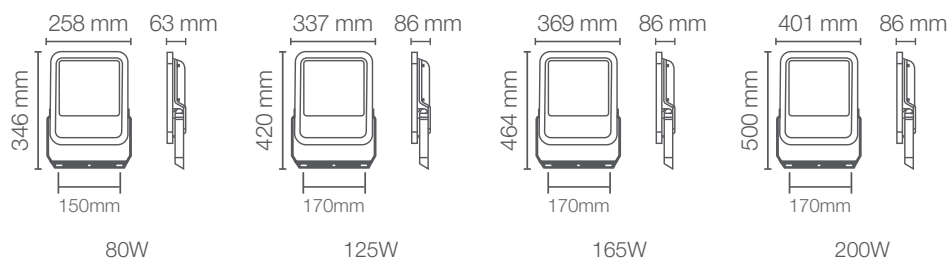

INFORMAÇÕES ADICIONAIS

Desenhos técnicos

*na substituição de lâmpadas halógenas