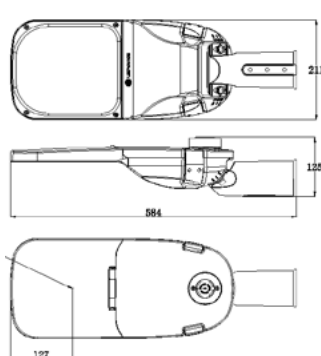

90W -150W

180W -230W

LEDVANCE SKY

Potência (W)	Fluxo Luminoso (lm)	Ângulo (°)	Tensão (V)	Temperatura de cor (K)	Vida útil (h)	IRC	Dimensões (mm)	Dimerizável	Código Produto
30	4.500	155x100	100-277	● 4000	50.000	>70	211 x 506 x 128	Sim	7017832
30	4.500	155x100	100-277	● 5000	50.000	>70	211 x 506 x 128	Sim	7017833
55	8.250	155x100	100-277	● 4000	50.000	>70	211 x 584 x 125	Sim	7017834
55	8.250	155x100	100-277	● 5000	50.000	>70	211 x 584 x 125	Sim	7017835
70	10.500	155x100	100-277	● 4000	50.000	>70	211 x 584 x 125	Sim	7017837
70	10.500	155x100	100-277	● 5000	50.000	>70	211 x 584 x 125	Sim	7017838
90	13.500	155x100	100-277	● 4000	50.000	>70	225 x 656 x 128	Sim	7017839
90	13.500	155x100	100-277	● 5000	50.000	>70	225 x 656 x 128	Sim	7017840
120	18.000	155x100	100-277	● 4000	50.000	>70	225 x 656 x 128	Sim	7017841
120	18.000	155x100	100-277	● 5000	50.000	>70	225 x 656 x 128	Sim	7017842
150	22.500	155x100	100-277	● 4000	50.000	>70	225 x 656 x 128	Sim	7017836
150	22.500	155x100	100-277	● 5000	50.000	>70	225 x 656 x 128	Sim	7017843
180	27.000	155x100	100-277	● 4000	50.000	>70	325 x 775 x 130	Sim	7017844
180	27.000	155x100	100-277	● 5000	50.000	>70	325 x 775 x 130	Sim	7017845
200	30.000	155x100	100-277	● 4000	50.000	>70	325 x 775 x 130	Sim	7017846
200	30.000	155x100	100-277	● 5000	50.000	>70	325 x 775 x 130	Sim	7017847
230	34.500	155x100	100-277	● 4000	50.000	>70	325 x 775 x 130	Sim	7017848
230	34.500	155x100	100-277	● 5000	50.000	>70	325 x 775 x 130	Sim	7017849