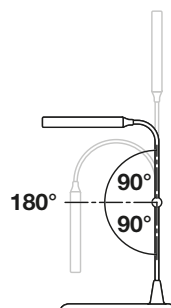

INFORMAÇÕES ADICIONAIS

Desenhos técnicos

*Não acompanha fonte 5V.