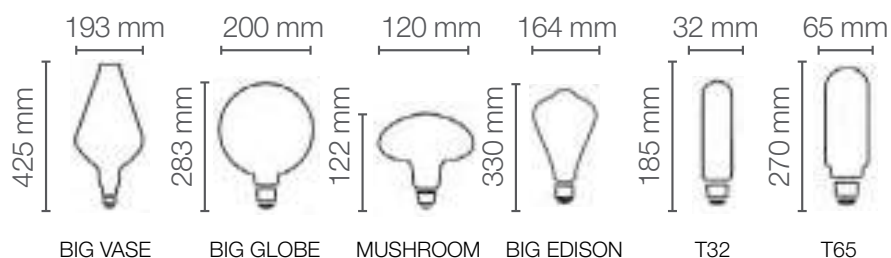

INFORMAÇÕES ADICIONAIS

Desenhos técnicos

Licenciado a utilizar a marca OSRAM para lâmpadas em iluminação geral.