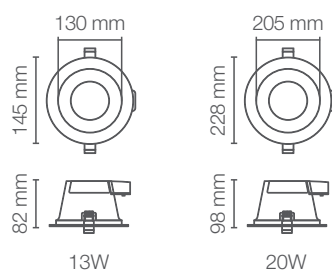

APLICAÇÕES

- Shopping
- Restaurantes e bares
- Hotel
- Lojas

ACESSÓRIOS

- Driver externo

INFORMAÇÕES ADICIONAIS

Desenhos técnicos

LEDVANCE DOWNLIGHT COMFORT

Potência (W)	Fluxo Luminoso (lm)	Ângulo (°)	Tensão (V)	Temperatura de cor (K)	Vida útil (h)	IRC	Dimensões (mm)	Dimerizável	Código Produto
13	1110	60	100-277	3000 / 4000 / 5700	Até 50.000	> 80	145 x 82	Não	7015137
20	1930	60	100-277	3000 / 4000 / 5700	Até 50.000	> 80	228 x 98	Não	7015146

FICHA CADASTRAL

Código Produto	Descrição	EAN10	Dimensões EAN10 comp. X larg. X alt. (mm)	Peso Bruto EAN10 (g)	EAN40	Dimensões EAN40 comp. X larg. X alt. (mm)	Peso Bruto EAN40 (g)	Unidade/ Caixa
7015137	DL COMFORT DN130 13W/3CCT	4058075104068	175 x 175 x 85	660	4058075104075	360 x 360 x 270	3632	8
7015146	DL COMFORT DN205 20W/3CCT	4058075104105	250 x 250 x 110	905	4058075104112	520 x 520 x 300	7350	8