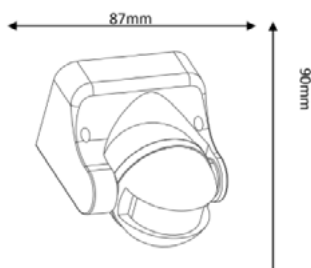

BENEFÍCIOS DO PRODUTO

- Sensor de movimento com temporizador e fotocélula
- Uso externo
- Compatível com lâmpadas LED

APLICAÇÕES

- Estacionamento
- Vias de acesso

INFORMAÇÕES ADICIONAIS

Desenhos técnicos

Altura da instalação: 1,8 a 2,5m