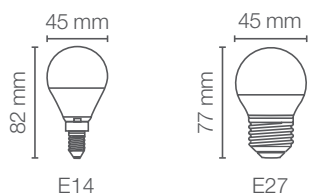

INFORMAÇÕES ADICIONAIS

Desenhos técnicos