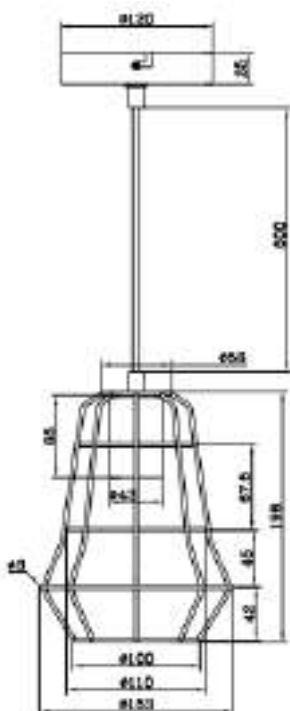

LEDVANCE PENDULUM RETRÔ

Pendente com design retrô e acabamento preto. Ideal para utilizar com lâmpadas LED OSRAM VINTAGE 1906 criando uma atmosfera intimista.

BENEFÍCIOS DO PRODUTO

- Comprimento ajustável
- Produzido em metal
- Fácil instalação
- Harmoniza com diferentes proposta decorativas

APLICAÇÕES

- Sala
- Cozinha
- Restaurante e bar
- Área gourmet

INFORMAÇÕES ADICIONAIS

Desenhos técnicos