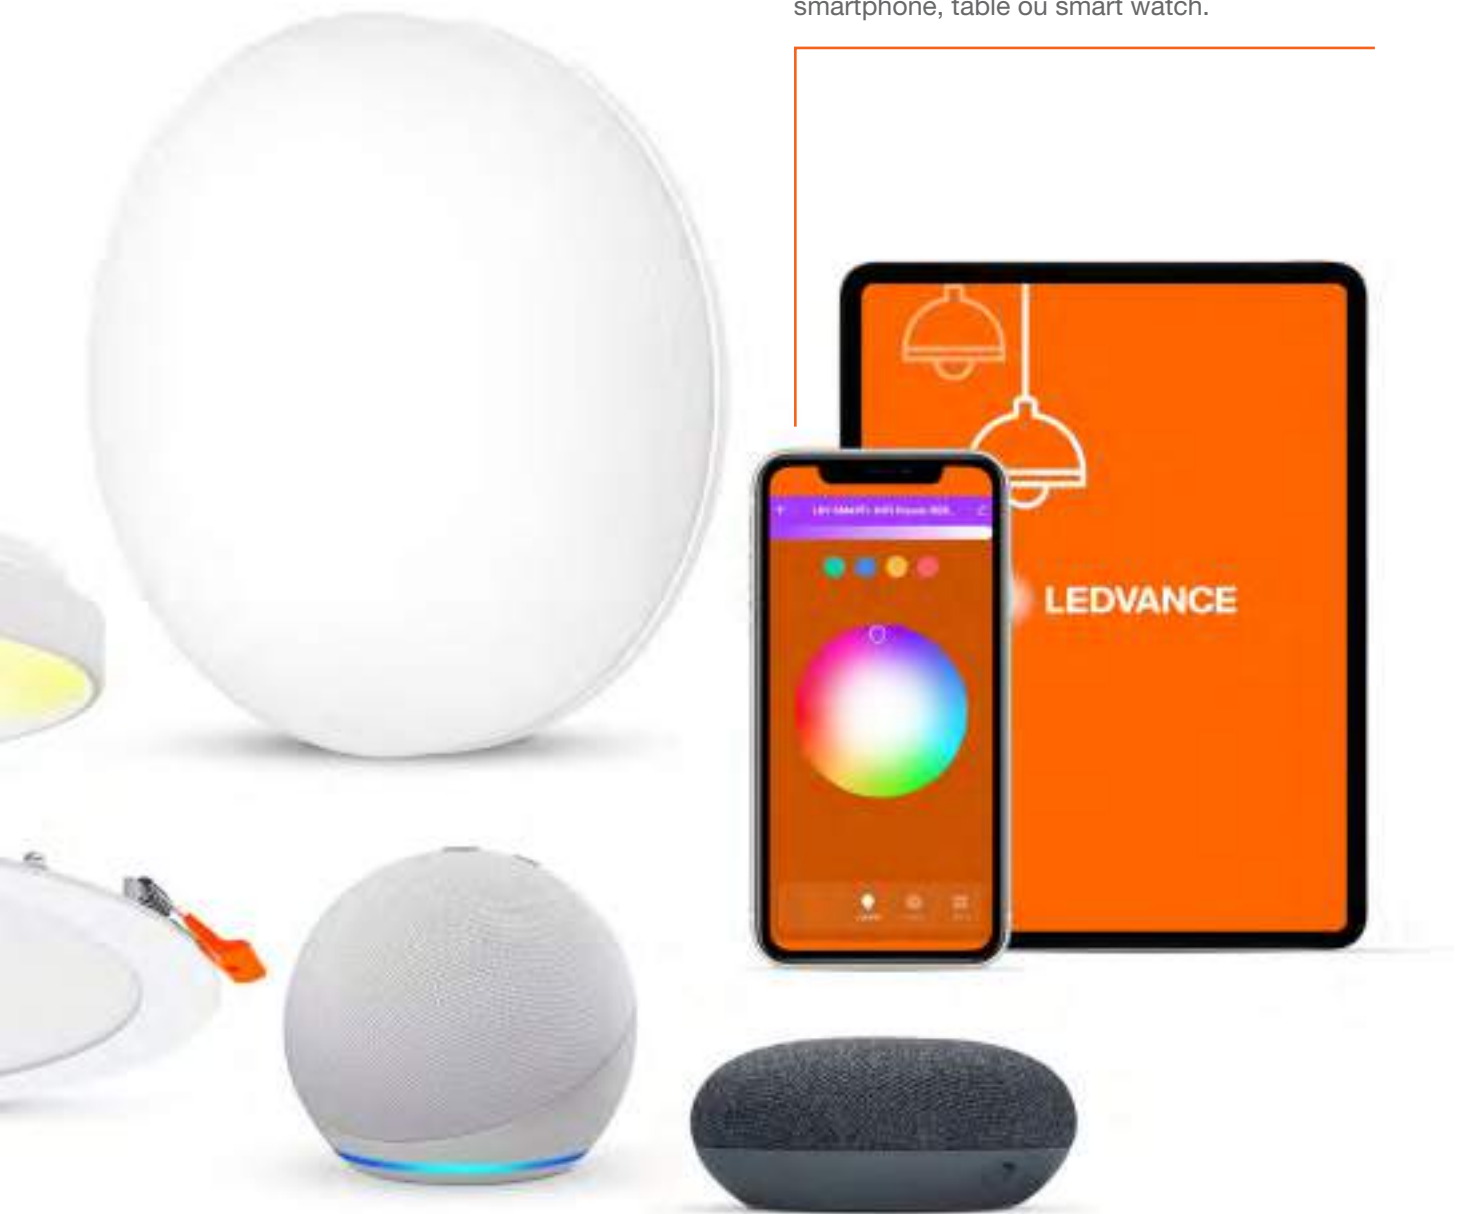

SMART+ RGBW INTELIGENTE WI-FI

Smart+ WI-FI RGBW
+ Tunable White: Mais
de 16 milhões de cores
para criar ambientes únicos.

Sua iluminação a um toque de distância, crie cenas e controle a iluminação através do aplicativo Smart+ Wi-Fi através de seu smartphone, table ou smart watch.

Compatível com Alexa e Google Assistant: Configure facilmente e controle a iluminação de qualquer ambiente por comando de voz em português.

LÂMPADAS LED COLORIDAS

CLASSIC A+PAR16 RGBW CONTROLE REMOTO

Página 240