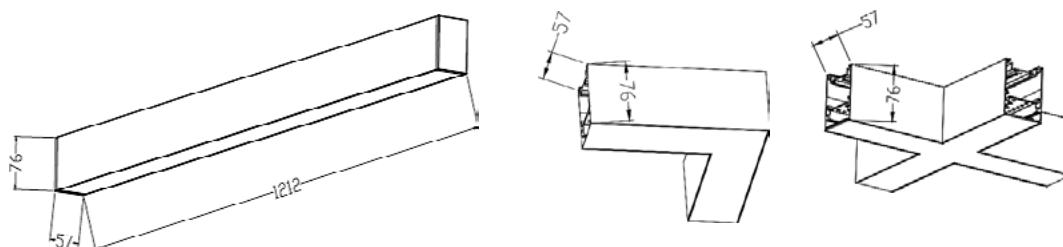

APLICAÇÕES

- Lojas
- Escritório
- Hotel

ACESSÓRIOS

- Conector em L e X, vendidos separadamente

INFORMAÇÕES ADICIONAIS

Desenhos técnicos

LEDVANCE MULTI LINEAR

Potência (W)	Equivalência Fluorescente (W)	Fluxo Luminoso (lm)	Ângulo (°)	Tensão (V)	Temperatura de cor (K)	Vida útil (h)	IRC	Dimensões (mm)	Dimerizável	Código Produto
36	28W T5 / 32W T8	3600	110	100-277	3000 / 4000 / 5700	50.000	> 80	1212 x 57 x 76	Não	7018262