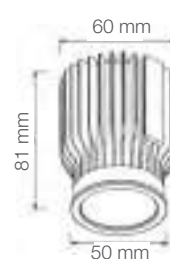

INFORMAÇÕES ADICIONAIS

Desenhos técnicos

Recuado TRIM Ø80
Diâmetro furo 80mm

Recuado oval TRIM Ø80
Diâmetro furo 80mm

Recuado redondo TRIM Ø80
Diâmetro furo 80mm

50 mm
13W

50 mm
18W

Rebatido redondo TRIM Ø80
Diâmetro furo 80mm