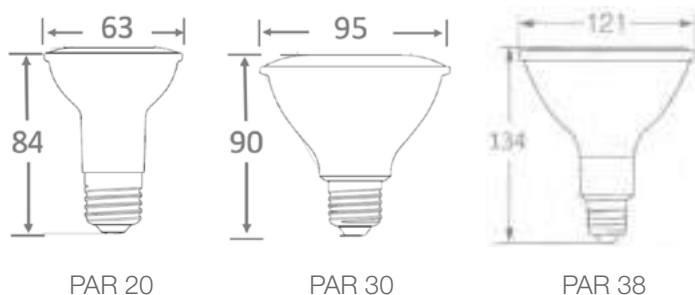

INFORMAÇÕES ADICIONAIS

Desenhos técnicos

Licenciado a utilizar a marca OSRAM para lâmpadas em iluminação geral.