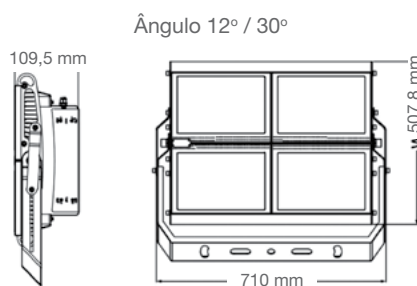

Distância menor furação: 200mm
Distância maior furação: 460mm