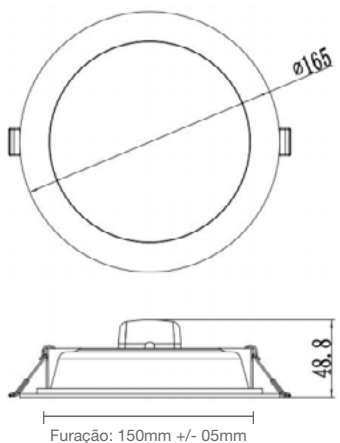

INFORMAÇÕES ADICIONAIS

Desenhos técnicos

- Apple, o logotipo da Apple e iPhone são marcas comerciais da Apple Inc., registradas nos EUA e em outros países. App Store é uma marca de serviço da Apple Inc.
- © 2017 Google LLC Todos os direitos reservados. Google e o logotipo do Google são marcas registradas da Google LLC.
- Amazon, Alexa e todos os logotipos relacionados são marcas registradas da Amazon.com, Inc. ou suas afiliadas.
- Google Assistente e o logotipo do Google Play são marcas registradas da Google.
- Este produto contém o módulo CYBLE-413136-01 código de homologação ANATEL 04311-18-11443.

** Aplicativo para Android e IOS: LEDVANCE SMART+.