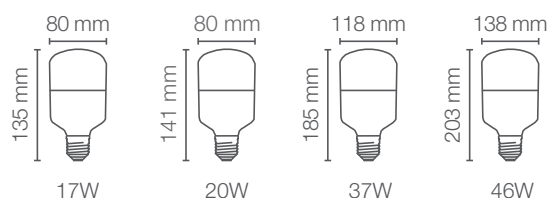

INFORMAÇÕES ADICIONAIS

Desenhos técnicos

Licenciado a utilizar a marca OSRAM para lâmpadas em iluminação geral.