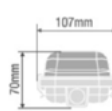

LEDVANCE DAMP-PROOF HOUSING

Luminária hermética do tipo housing, própria para uso com lâmpadas LED T5 ou T8.

BENEFÍCIOS DO PRODUTO

- Ideal para ambientes com condições adversas, como câmara fria, cozinha industrial ou maresia
- Própria para uso com lâmpadas LED T5 ou T8
- Versões para uma ou duas lâmpadas, com 60cm ou 120cm

APLICAÇÕES

- Deposito e galpão
- Indústria
- Câmara fria
- Estacionamento

ACESSÓRIOS

- Soquete e acessórios para instalação inclusos

INFORMAÇÕES ADICIONAIS

Desenhos técnicos

2 Lâmpadas