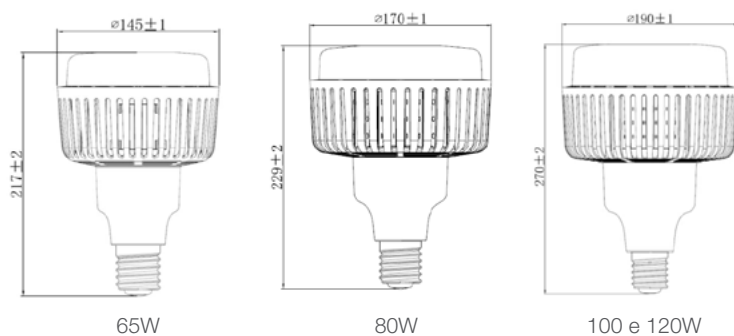

INFORMAÇÕES ADICIONAIS

Desenhos técnicos

Licenciado a utilizar a marca OSRAM para lâmpadas em iluminação geral.