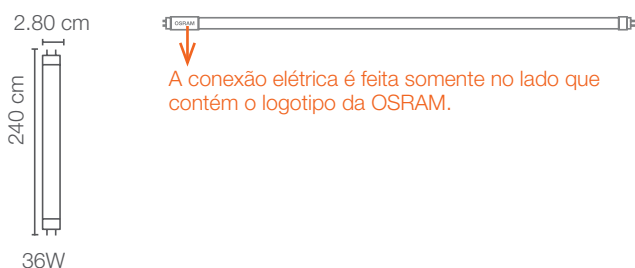

APLICAÇÕES

- Estacionamento
- Loja
- Indústria
- Depósito e galpão

ACESSÓRIOS

- Adaptador R17D incluso

INFORMAÇÕES ADICIONAIS

Desenhos técnicos

Licenciado a utilizar a marca OSRAM para lâmpadas em iluminação geral.