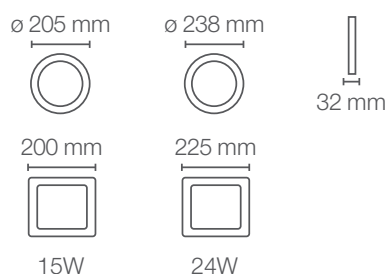

LEDVANCE SLIM PLAFON 2 EM 1

Luminária de LED de sobrepor ou embutir de alta potência com distribuição uniforme de luz. Disponível nas versões quadrada e redonda. Instalação rápida e fácil com suporte e presilhas inclusas, dispensa o uso de lâmpadas complementares. Ideal para a substituição de plafons equipados com lâmpadas eletrônicas.

INFORMAÇÕES ADICIONAIS

Desenhos técnicos

*na substituição de lâmpadas fluorescentes compactas

LEDVANCE SLIM PLAFON 2 EM 1

Potência (W)	Equivalência Fluorescente (W)	Fluxo Luminoso (lm)	Ângulo (°)	Tensão (V)	Temperatura de cor (K)	Vida útil (h)	IRC	Modelo	Dimerizável	Código Produto
15	2 x 15	1.125	120	100-240	3000	30.000	> 80	Redonda	Não	7014214
15	2 x 15	1.125	120	100-240	3000	30.000	> 80	Quadrada	Não	7014215
15	2 x 15	1.125	120	100-240	6500	30.000	> 80	Redonda	Não	7014216
15	2 x 15	1.125	120	100-240	6500	30.000	> 80	Quadrada	Não	7014217
24	2 x 23	1.800	120	100-240	3000	30.000	> 80	Redonda	Não	7014218
24	2 x 23	1.800	120	100-240	3000	30.000	> 80	Quadrada	Não	7014219
24	2 x 23	1.800	120	100-240	6500	30.000	> 80	Redonda	Não	7014220
24	2 x 23	1.800	120	100-240	6500	30.000	> 80	Quadrada	Não	7014221