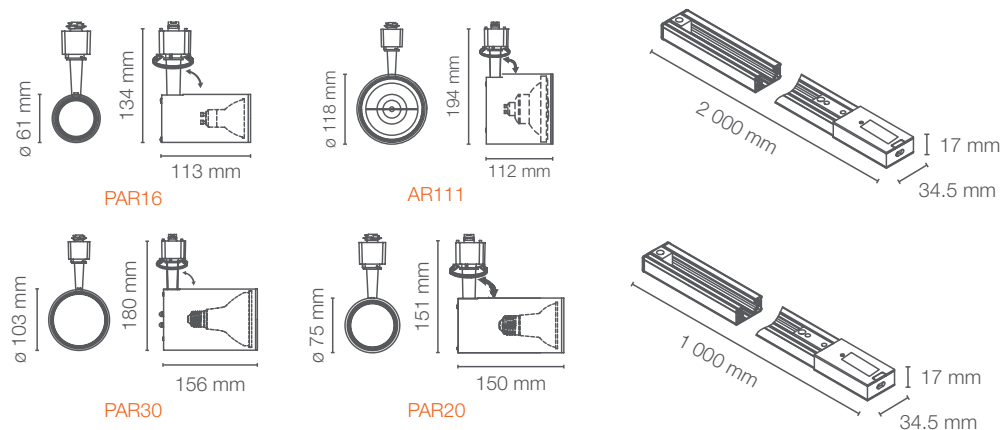

INFORMAÇÕES ADICIONAIS

Desenhos técnicos