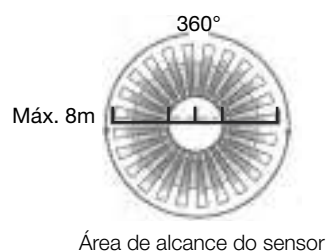

INFORMAÇÕES ADICIONAIS

Desenhos técnicos