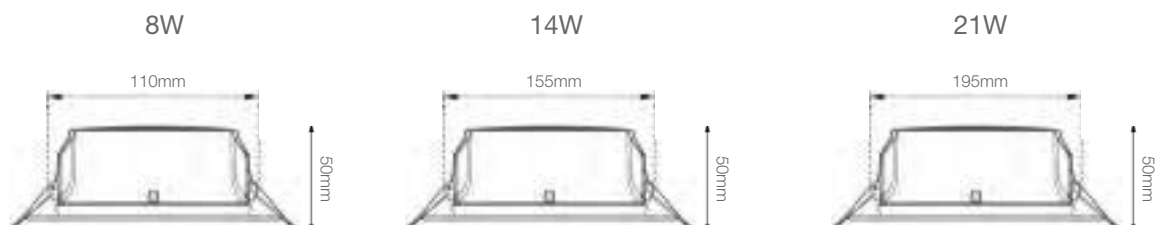

INFORMAÇÕES ADICIONAIS

Desenhos técnicos