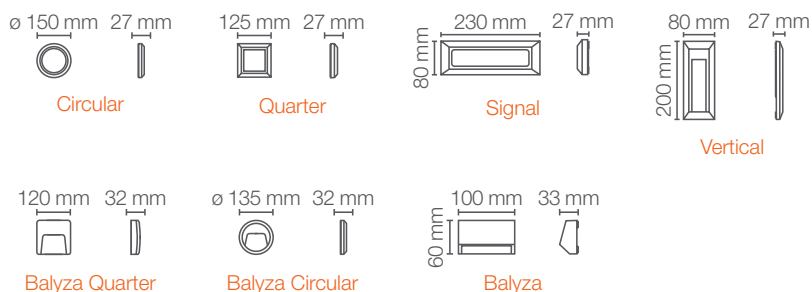

BENEFÍCIOS DO PRODUTO

- LED integrado
- Design moderno
- Fácil instalação

APLICAÇÕES

- Jardim
- Fachadas
- Sala
- Corredor

INFORMAÇÕES ADICIONAIS

Desenhos técnicos

LEDVANCE DECOLED

Potência (W)	Modelo	Fluxo Luminoso (lm)	Ângulo (°)	Tensão (V)	Temperatura de cor (K)	Vida útil (h)	IRC	Dimensões (mm)	Dimerizável	Cor do produto	Código Produto
3	Circular	150	110	100-240	3000	30.000	> 80	150 x 27	Não	Preto	7014798
3	Circular	150	110	100-240	3000	30.000	> 80	150 x 27	Não	Branco	7014797
1.5	Vertical	30	140	100-240	3000	30.000	> 80	80 x 200 x 27	Não	Preto	7014793
1.5	Vertical	30	140	100-240	3000	30.000	> 80	80 x 200 x 27	Não	Branco	7014794
1.5	Balyza	70	160	100-240	3000	30.000	> 80	100 x 60 x 33	Não	Preto	7014800
1.5	Balyza	70	160	100-240	3000	30.000	> 80	100 x 60 x 33	Não	Branco	7014801
3	Balyza Circular	100	112	100-240	3000	30.000	> 80	135 x 32	Não	Preto	7014928
3	Balyza Circular	100	112	100-240	3000	30.000	> 80	135 x 32	Não	Branco	7014929
3	Balyza Quarter	100	104	100-240	3000	30.000	> 80	120 x 120 x 32	Não	Preto	7014925
3	Balyza Quarter	100	104	100-240	3000	30.000	> 80	120 x 120 x 32	Não	Branco	7014927
3	Quarter	150	110	100-240	3000	30.000	> 80	125 x 125 x 27	Não	Preto	7014795
3	Quarter	150	110	100-240	3000	30.000	> 80	125 x 125 x 27	Não	Branco	7014796
4	Signal	170	110	100-240	3000	30.000	> 80	230 x 80 x 27	Não	Preto	7014778
4	Signal	170	110	100-240	3000	30.000	> 80	230 x 80 x 27	Não	Branco	7014792