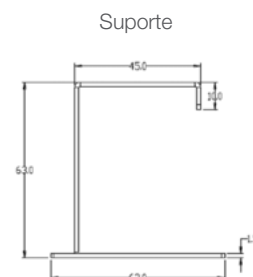

ACESSÓRIOS (INCLUSOS)

- Conjunto de 2 cabos de aço (1m) para instalação pendente
- Conjunto de 2 suportes para fixação em eletrocalha

INFORMAÇÕES ADICIONAIS

DESENHO TÉCNICO (mm)

LEDVANCE LOWBAY LINEAR

Potência (W)	Fluxo Luminoso (lm)	Ângulo (°)	Tensão (V)	Temperatura de cor (K)	Vida útil (h)	IRC	Dimerizável	Código Produto
50	6750	30x90	100-277	4000	50.000	>80	Sim	7017829
50	6750	90	100-277	4000	50.000	>80	Sim	7017830
50	6750	30x90	100-277	5000	50.000	>80	Sim	7017831
50	6750	90	100-277	5000	50.000	>80	Sim	7017816
100	13500	30x90	100-277	4000	50.000	>80	Sim	7017817
100	13500	90	100-277	4000	50.000	>80	Sim	7017818
100	13500	30x90	100-277	5000	50.000	>80	Sim	7017819
100	13500	90	100-277	5000	50.000	>80	Sim	7017820
150	20250	30x90	100-277	4000	50.000	>80	Sim	7017821
150	20250	90	100-277	4000	50.000	>80	Sim	7017822
150	20250	30x90	100-277	5000	50.000	>80	Sim	7017823
150	20250	90	100-277	5000	50.000	>80	Sim	7017824
200	27000	30x90	100-277	4000	50.000	>80	Sim	7017825
200	27000	90	100-277	4000	50.000	>80	Sim	7017826
200	27000	30x90	100-277	5000	50.000	>80	Sim	7017827
200	27000	90	100-277	5000	50.000	>80	Sim	7017828