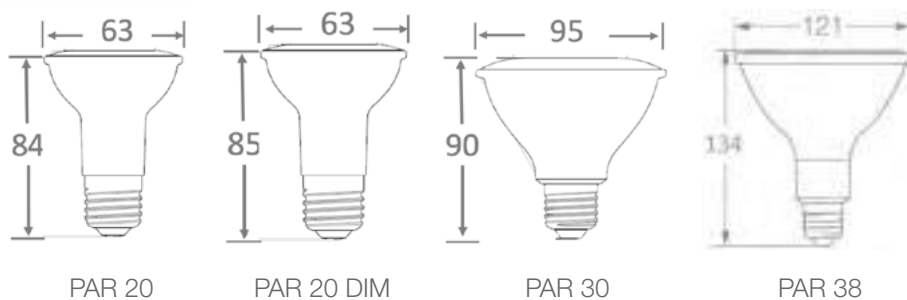

APLICAÇÕES

- Sala
- Quarto
- Hotel
- Loja
- Restaurante e bar

INFORMAÇÕES ADICIONAIS

Desenhos técnicos

Licenciado a utilizar a marca OSRAM para lâmpadas em iluminação geral.

PAR 20, 30 E 38

Potência (W)	Modelo	Equivalência Halógena (W)	Fluxo Luminoso (lm)	Intensidade (cd)	Ângulo (°)	Tensão (V)	Temperatura de cor (K)	Vida útil (h)	IRC	Dimerizável	Base	Código Produto
5.5	PAR 20	50	525	1000	40	100-240	2700	25.000	> 80	Não	E27	7016464
5.5	PAR 20	50	525	1000	40	100-240	4000	25.000	> 80	Não	E27	7017325
5.5	PAR 20	50	525	1000	40	100-240	6500	25.000	> 80	Não	E27	7016465
5.5	PAR 20	50	525	1000	25	100-240	2700	25.000	> 80	Não	E27	7017686
5.5	PAR 20	50	550	1000	25	100-240	6500	25.000	> 80	Não	E27	7017688
6	PAR 20 DIM	50	525	2000	25	127	3000	25.000	> 80	Sim	E27	7016466
13.5	PAR 38	100	1500	2800	25	100-240	6500	25.000	> 80	Não	E27	7016477
5.5	PAR 20	50	525	880	25	100-240	3000	25.000	> 80	Não	E27	7018764
5.5	PAR 20	50	525	880	25	100-240	4000	25.000	> 80	Não	E27	7018765
5.5	PAR 20	50	525	850	40	100-240	3000	25.000	> 80	Não	E27	7018753
6.5	PAR20 HO	63	700	1150	40	100-240	3000	25.000	> 80	Não	E27	7018749
6.5	PAR20 HO	63	700	1180	40	100-240	4000	25.000	> 80	Não	E27	7018755
6.5	PAR20 HO	63	700	1180	40	100-240	6500	25.000	> 80	Não	E27	7018757
6.5	PAR20 HO	63	700	1150	40	100-240	2700	25.000	> 80	Não	E27	7018769
9.5	PAR30	72	900	2000	25	100-240	2700	25.000	> 80	Não	E27	7018766
9.5	PAR30	72	900	2000	25	100-240	3000	25.000	> 80	Não	E27	7018767
9.5	PAR30	72	940	2050	25	100-240	4000	25.000	> 80	Não	E27	7018770
9.5	PAR30	72	940	2050	25	100-240	6500	25.000	> 80	Não	E27	7018771
9.5	PAR30	72	940	2050	30	100-240	2700	25.000	> 90	Não	E27	7018772
13	PAR38	100	1400	-	30	100-240	2700	25.000	> 80	Não	E27	7018773
5.5	PAR20 DIM	50	525	1200	25	220	2700	25.000	> 80	Sim	E27	7018759