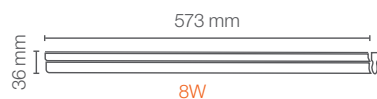

INFORMAÇÕES ADICIONAIS

Desenhos técnicos