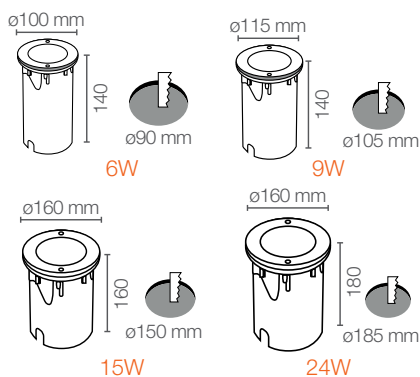

INFORMAÇÕES ADICIONAIS

Desenhos técnicos