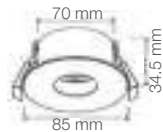

INFORMAÇÕES ADICIONAIS

Desenhos técnicos

Recuado TRIM Ø80
Diâmetro furo 80mm

Recuado oval TRIM Ø80
Diâmetro furo 80mm

Recuado redondo TRIM Ø80
Diâmetro furo 80mm

50 mm
13W

50 mm
18W

Rebatido redondo TRIM Ø80
Diâmetro furo 80mm