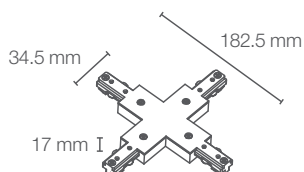

ACESSÓRIOS TRACKLIGHT

Linha de conectores para uso com os trilhos TRACKLIGHT de embutir e sobrepor. Os acessórios TRACKLIGHT permitem a configuração e união de vários trilhos em diversas geometrias, ex.: quadrado, retângulo, em “L”, em “U”, em forma de cruz, etc.

BENEFÍCIOS DO PRODUTO

- Configure os trilhos TRACKLIGHT no desenho desejado
- Fácil aplicação
- Versatilidade na aplicação

INFORMAÇÕES ADICIONAIS

Desenhos técnicos

Conector X