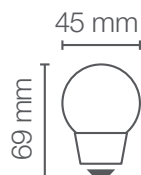

APLICAÇÕES

- Abajur
- Brinquedoteca
- Quarto

INFORMAÇÕES ADICIONAIS

Desenhos técnicos

LED COLORS

Potência (W)	Cor do produto	Fluxo Luminoso (lm)	Tensão (V)	Vida útil (h)	IRC	Dimerizável	Base	Código Produto
1.2	Verde	50	100 - 240	15.000	80	Não	E27	7016131
1.2	Amarelo	70	100 - 240	15.000	80	Não	E27	7016133
1.2	Vermelho	20	100 - 240	15.000	80	Não	E27	7016135
1.2	Azul	8	100 - 240	15.000	80	Não	E27	7016137