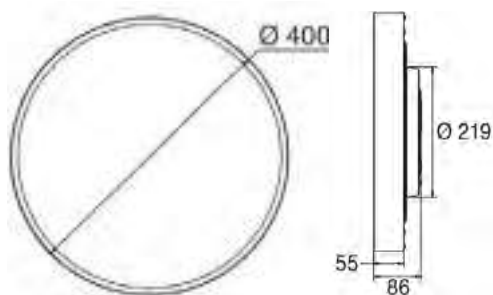

INFORMAÇÕES ADICIONAIS

Desenhos técnicos