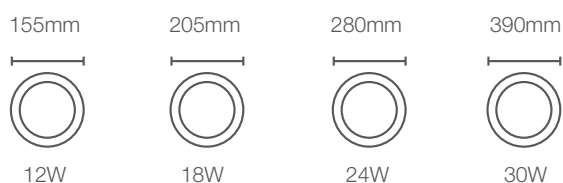

Luminária de teto para embutir, com design ultrafino e distribuição homogênea da luz. Equipada com LED de alta potência, está disponível nas versões quadrada e redonda. Instalação rápida e fácil com presilhas emborrachadas. Dispensa o uso de lâmpadas complementares. Ideal para substituir luminárias equipadas com lâmpadas fluorescentes compactas.

Desenhos técnicos

Medida de perfuração

*na substituição de lâmpadas fluorescentes compactas

LEDVANCE INSERT REDONDA

Potência (W)	Equivalência Fluorescente (W)	Fluxo Luminoso (lm)	Ângulo (°)	Tensão (V)	Temperatura de cor (K)	Vida útil (h)	IRC	Dimerizável	Código Produto
12	1 x 30	950	120	100-240	● 3000	30.000	> 80	Não	7014190
12	1 x 30	950	120	100-240	● 4000	30.000	> 80	Não	7014191
12	1 x 30	950	120	100-240	● 6500	30.000	> 80	Não	7014192
18	2 x 20	1.500	120	100-240	● 3000	30.000	> 80	Não	7014196
18	2 x 20	1.500	120	100-240	● 4000	30.000	> 80	Não	7014197
18	2 x 20	1.500	120	100-240	● 6500	30.000	> 80	Não	7014198
24	2 x 30	2.200	120	100-240	● 3000	30.000	> 80	Não	7014202
24	2 x 30	2.200	120	100-240	● 4000	30.000	> 80	Não	7014203
24	2 x 30	2.200	120	100-240	● 6500	30.000	> 80	Não	7014204
30	3 x 23	2.560	120	100-240	● 3000	30.000	> 80	Não	7014209
30	3 x 23	2.560	120	100-240	● 4000	30.000	> 80	Não	7014212
30	3 x 23	2.560	120	100-240	● 6500	30.000	> 80	Não	7014213