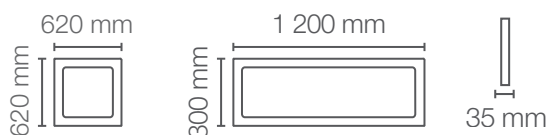

INFORMAÇÕES ADICIONAIS

Desenhos técnicos